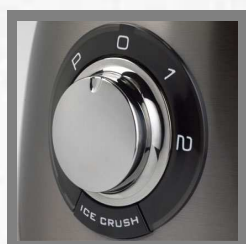

Référence: BLE615EG

Eancode: 3660767202191

Code: 964690015

Son bol en verre d'1,5L haute résistance est gradué pour un dosage plus aisé

Grâce à ses fonctions glace pilée, ce blender vous assure une préparation optimale pour des cocktails ou autres préparations pour vous rafraichir !

Ses 2 niveaux de vitesse lui permettent de s'adapter à toutes les consistances de fruits et légumes.

### Structure

Couleur ou matériaux: **Inox**  
Autres couleurs disponibles:  
Matériaux du pichet: **Verre**  
Fonctions: **Mixe;Broie**  
Type de lame: **4 lames**  
Nombre de vitesses: **2+pulse**  
Capacité (l): **1.5**  
Position battage manuel: **Non**  
Matériaux du corps: **Chromé**  
Bouchon verre: **Non**  
Pieds antidérapants: **Oui**