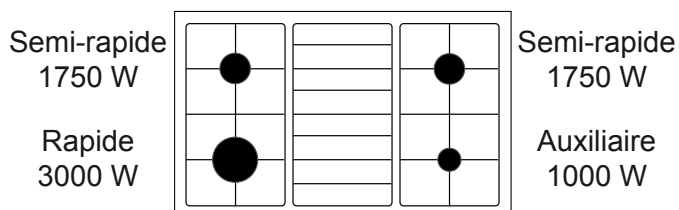

**AA8PGWH2 BUTANETTE ALPHA ÉMAIL LISSE 80 x 50 CM**

Référence AA8PGWH2    Couleur Blanche/plan inox    EAN 8052745126585

**PLAN DE CUISSON | 01**

► 4 foyers gaz :

- Puissance nominale gaz : 7,5 kW
- Sécurité gaz par thermocouples
- 2 grilles émaillées mates, imitation fonte
- 1 repose-plat en fils d'inox
- Couvercle en verre amovible

**FOUR GAZ BUTANE ÉMAIL LISSE | 02**

- Minuteur sonore 60 minutes
- 3 fonctions :
  -  éclairage
  -  four gaz de 1 à 2,65 kW
  -  gril électrique de 1,35 kW
- Thermostat réglable de 130°C à 250°C
- Sécurité gaz par thermocouples
- Porte 2 vitres
- Cavité émail lisse Titanium : la faible porosité de l'émail en facilite le nettoyage
- Porte intérieure plein verre
- Vitre intérieure démontable
- Éclairage intérieur
- Gradins emboutis
- 1 lèchefrite émaillée
- 1 grille

**CONSOUMATIONS | 03**

- Classe d'efficacité énergétique : B
- Volume de la cavité : 49 L
- Dimensions utiles de la cavité H x l x P : 350 x 340 x 390 mm
- Consommation convection naturelle par cycle : 6,30 MJ/1,75 kWh

**AA8PGWH2 BUTANETTE ALPHA ÉMAIL LISSE 80 x 50 CM**

**Référence** AA8PGWH2   
 **Couleur** Blanche/plan inox   
 **EAN** 8052745126585

- ▶ Coffre de rangement chauffe-plat
- ▶ Dimensions utiles de l'espace bouteille H x l x P : 620 x 320 x 400 mm
- ▶ 2 étagères pour transformer l'espace bouteille en meuble, livrées de série
- ▶ Équipée pour le gaz butane
- ▶ Injecteurs gaz naturel fournis