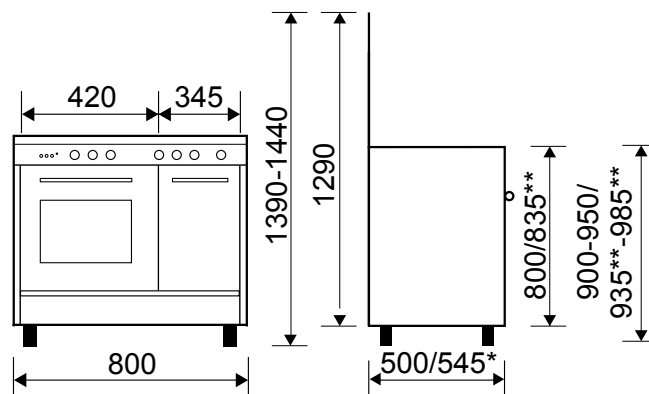

**AA8PGWH2 BUTANETTE ALPHA ÉMAIL LISSE 80 x 50 CM**

Référence AA8PGWH2    Couleur Blanche/plan inox    EAN 8052745126585

**PLAN DE CUISSON | 01**

► 4 foyers gaz :

- Puissance nominale gaz : 7,5 kW
- Sécurité gaz par thermocouples
- 2 grilles émaillées mates, imitation fonte
- 1 repose-plat en fils d'inox
- Couvercle en verre amovible

**CONSOUMATIONS | 03**

- Classe d'efficacité énergétique : B
- Volume de la cavité : 49 L
- Dimensions utiles de la cavité H x l x P : 350 x 340 x 390 mm
- Consommation convection naturelle par cycle : 6,30 MJ/1,75 kWh

**AA8PGWH2 BUTANETTE ALPHA ÉMAIL LISSE 80 x 50 CM**

**Référence** AA8PGWH2   
 **Couleur** Blanche/plan inox   
 **EAN** 8052745126585

- ▶ Coffre de rangement chauffe-plat
- ▶ Dimensions utiles de l'espace bouteille H x l x P : 620 x 320 x 400 mm
- ▶ 2 étagères pour transformer l'espace bouteille en meuble, livrées de série
- ▶ Équipée pour le gaz butane
- ▶ Injecteurs gaz naturel fournis

- ▶ Produit H x l x P : 1390-1440 x 800 x 500/545\* mm
- ▶ Pieds réglables en hauteur  $\pm$  5 cm
- ▶ Produit emballé H x l x P : 900 x 845 x 570 mm
- ▶ Poids net/brut : 69/76 kg