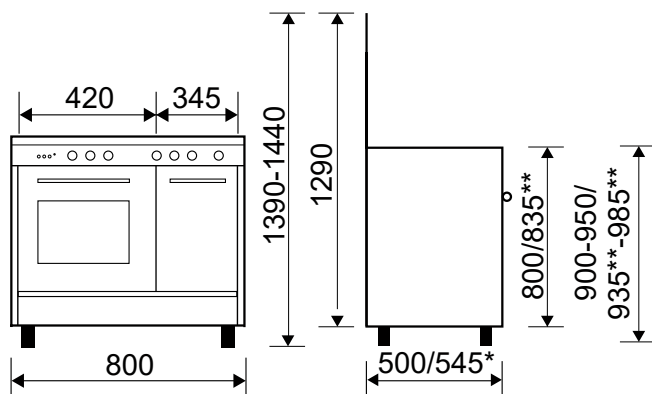

GA85PMWH

BUTANETTE ÉMAIL LISSE 80 x 50 CM

Référence

GA85PMWH

Couleur

Blanche/plan de cuisson inox

EAN

8052745126653

* avec poignée

** couvercle fermé

Dimensions exclusives, cuisinière gain de place

La profondeur de 50 cm permet un parfait alignement aux meubles de même profondeur

ENCASTRABLE

Homologuée pour être encastrée entre deux meubles de cuisine, selon la norme UNI EN 30-1-1 classe 2.

Consommations

- Classe d'efficacité énergétique : A
- Indice d'efficacité énergétique : 92,6
- Volume brut/utile de la cavité : 53/49 L
- Dimensions utiles de la cavité H x l x P : 35,7 x 33 x 41 cm
- Consommation convection naturelle par cycle : 5,28 MJ/1,47 kWh

 Inox
GA85PMIX

- Puissance électrique d'installation : 1383 W
- 10 A - 230 V - 50/60 Hz
- Cordon d'alimentation : 130 cm
- Sans prise

- Produit H x l x P : 1390-1440 x 800 x 500/545* mm
- Pieds réglables en hauteur ± 5 cm
- Produit emballé H x l x P : 900 x 845 x 570 mm
- Poids net/brut : 69/76 kg