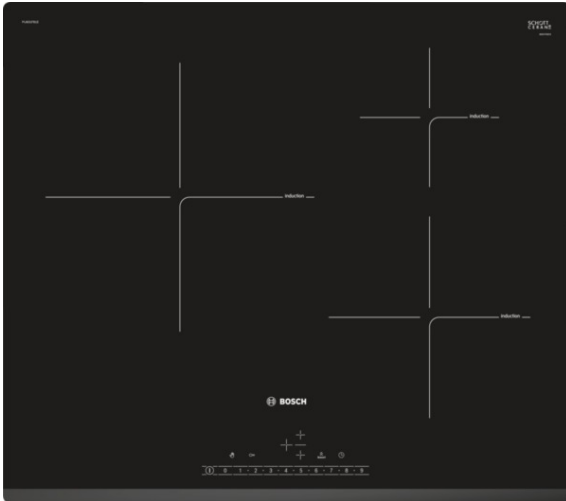

Serie | 6 Plaque de cuisson

PIJ631FB1E Devant biseauté Table vitrocéramique - 60 cm

Table induction pour cuisiner vite, en toute sécurité, avec peu d'énergie

- **DirectSelect** : permet un accès direct aux zones de cuisson, aux puissances et aux fonctions de la table.
- **Table induction** : rapide, précis, facile à nettoyer et avec une faible consommation d'énergie.
- **PowerBoost** : jusqu'à 50 % de puissance supplémentaire pour des cuissons plus rapides.
- **Minuterie avec fonction arrêt** : désactive la zone de cuisson sélectionnée une fois le temps programmé arrivé à échéance.

Données techniques

Appellation produit/famille :	Foyer en vitrocéramique
Type de construction :	Encastrable
Type d'énergie :	Électricité
Combien de foyers peuvent-ils être utilisés simultanément :	3
Système de commandes :	DirectSelect 1.0 (Timer)
Niche d'encastrement (mm) :	51 x 560-560 x 490-500
Largeur de l'appareil :	592
Dimensions du produit (mm) :	51 x 592 x 522
Poids net (kg) :	12,0
Poids brut (kg) :	14,0
Témoin de chaleur résiduelle :	Indépendant
Emplacement du bandeau de commande :	Devant de la table
Matériau de base de la surface :	Vitrocéramique
Couleur de la surface :	Noir
Certificats de conformité :	AENOR, CE
Longueur du cordon électrique (cm) :	110
Code EAN :	4242002945675
Puissance maximum de raccordement électrique (W) :	7400
Tension (V) :	220-240
Fréquence (Hz) :	50; 60

Accessoires en option

HZ390090 : WOK POUR TABLES ELECTRIQUES

Serie | 6 Plaque de cuisson

PIJ631FB1E

Devant biseauté

Table vitrocéramique - 60 cm

Table induction pour cuisiner vite, en toute sécurité, avec peu d' énergie

Design :

- Affichage digital
- Bandeau DirectSelect

Puissance :

- 3 foyers induction
- Zones de cuisson : 1 x Ø 280 mm, 2.6 kW (PowerBoost 3.7 kW); 1 x Ø 145 mm, 1.4 kW (PowerBoost 2.2 kW); 1 x Ø 210 mm, 2.2 kW (PowerBoost 3.7 kW)