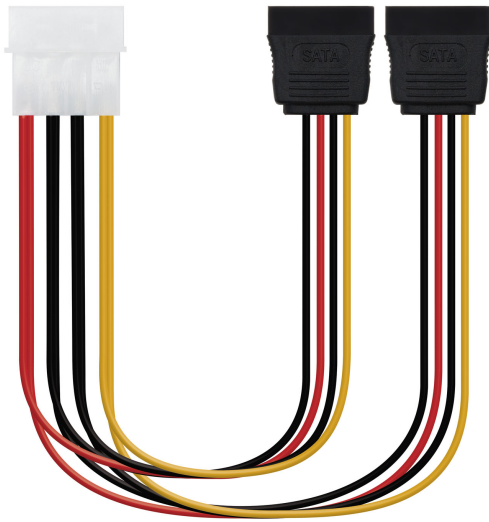

Cable SATA alimentación, Molex 4pin/M-2xSATA/H, 30cm

Código producto:

10.19.0102

EAN:

8433281003026

Descripción:

Conector Molex 4 pin macho en un extremo y dos conectores sata alimentación hembra en otro.

Especificación:

Ideal para convertir un conector Molex 4 pin a dos conectores sata alimentación

Longitud: 0.3 metros

Color: N/A

NormativaS: RoHS

Test de Funcionamiento: 100% testado

Contenido del paquete:

1 x Cable sata alimentacion, 5.25"(Molex 4pin)/m-2xsata/h, 30 cm

Información del embalaje:

Bolsa retail con autocierre

Peso aprox.(kg): 0,025

Medidas aprox.(mm) alto/ancho/largo: 100/160/10