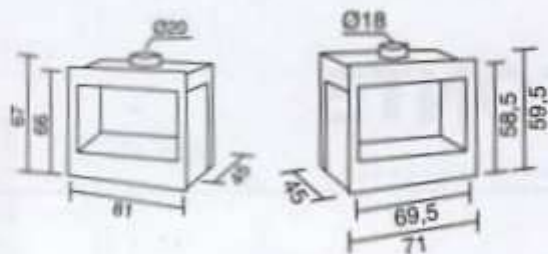

(non photographié)

H 58,5 x L 69,5 x P 45 cm

Côte d'encastrement : P 37 cm.

Façade visible : H 59,5 x L 71 cm.

- Puissance **10,5 kW**.

- Turbo 2 vitesses.

- Poids 150 kg.

- Combustibles :

bûches jusqu'à 63 cm, briquettes.

- Buse de départ de Ø 180 mm.

- Bouches d'air chaud de Ø 100 mm.

- Grille de barbecue **réf. 0119 en option.**

Existe en façade laitonée.

Façade non galbée réf. 3358.

Coloris selon modèle :