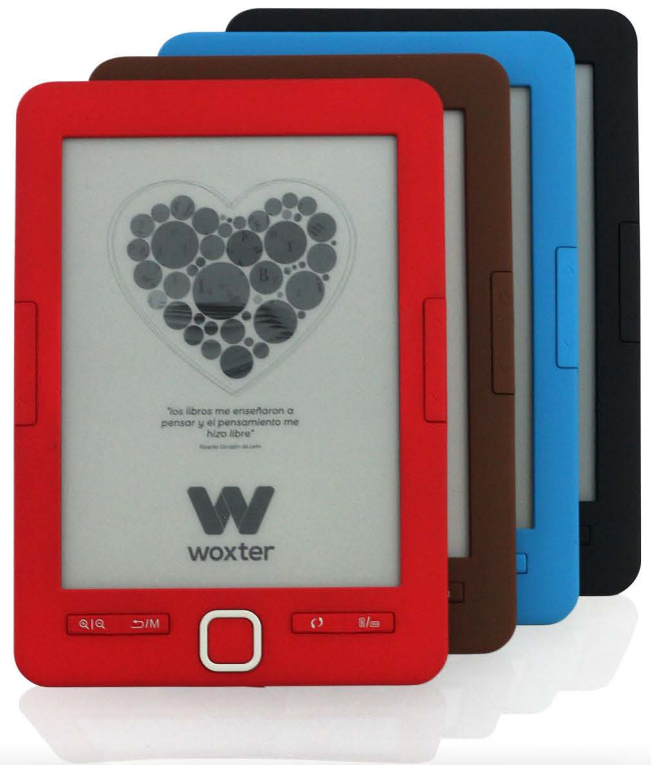

# Scriba 195 E-Ink Pearl

## RAPIDITO Y BUENA LETRA

La pantalla de 6" HD (1024x758) del nuevo Woxter Scriba 195 E-Ink Pearl es la más blanca del mercado mejorando el contraste hasta en un 60% respecto al resto de pantallas de tinta electrónica. No cansa la vista ni produce reflejos, incluso bajo la acción directa del sol. Además permite leer de la manera que considere más cómoda gracias a sus múltiples tamaños de letra y al alto contraste de sus 16 niveles de gris. Con un nuevo sistema operativo optimizado el Woxter Scriba 195 es el más rápido del mercado gracias a su potente procesador. Además es muy intuitivo: puede desplazarse por el menú, ver imágenes de forma muy sencilla y sin complicaciones.

Disfrute de los más de 2000 libros que podrá guardar en los 4 GB de memoria interna de su libro electrónico. Soporta múltiples formatos de archivo: pdf, epub, txt, html, doc, rtf, fb2, tar, tcr, etc...Y además es compatible con DRM, el sistema anticopia elegido por las editoriales europeas. El libro electrónico más ligero; con tan sólo 170 gramos de peso.

### Especificaciones técnicas:

<b>Pantalla:</b>	6" HD e-Ink Pearl Plus, 16 niveles de gris, 1024x758
<b>Memoria interna:</b>	4G (permite almacenar más de 2000 libros)
<b>Batería:</b>	Batería recargable de litio 1500 de mAh (3-3,5 h de carga)
<b>Formatos que soporta:</b>	Pdf, epub, fb2, htm, doc, txt, rtf, tar, tcr
<b>Otros formatos:</b>	DRM y otros archivos: JPEG, GIF, PNG (máx. 4000x3000)
<b>Tarjeta externa:</b>	Micro SD de hasta 32 GB
<b>Otras funciones:</b>	Soporta múltiples idiomas
<b>Dimensiones y peso:</b>	163x11x9 mm. 170 g
<b>Conexiones:</b>	Puerto micro USB con ranura para Micro SD