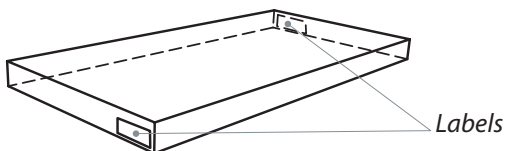

INFORMATIONS PROVISOIRES

Simply 1400

Digne successeur du Legend, le Simply est un meuble attractif mêlant design et simplicité.

Grâce à sa structure en acier laqué associée et à ses 3 tablettes minutieusement travaillées, il permet un rangement optimal des périphériques et saura également ravir les amateurs de design contemporain.

Disponible en 3 versions, le Simply pourra parfaitement s'intégrer dans tous les intérieurs et ce quelle que soit la taille de l'écran notamment grâce à sa tablette supérieure pouvant supporter jusqu'à 50kg.

CARACTÉRISTIQUES

DESIGN

Finitions: Noir/Noir

Structure: Acier laqué époxy noir

Étagères: Verre trempé noir

CHARGE MAXIMALE

Étagère supérieure: 60 kg

Étagères inférieures: 30 kg

DIMENSIONS UTILES

Dimensions externes (L x H x P): 1400x486x400 mm

Espace intra étagère: 240 mm and 172 mm

CONDITIONNEMENT

Livré démonté avec visserie, plan et outillage nécessaires au montage

Quantité/carton: 1 – **Type:** Carton brun