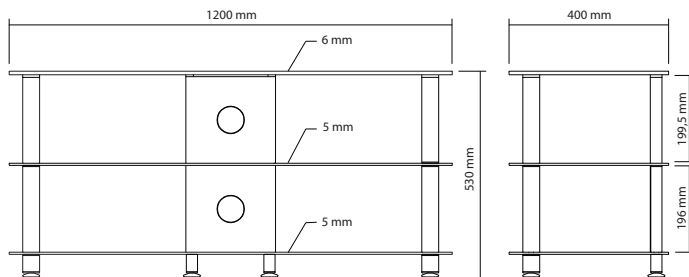

CARACTÉRISTIQUES

DESIGN

Finitions: Noir/Noir

Structure: Acier laqué époxy noir

Étagères: Verre trempé noir

CHARGE MAXIMALE

Étagère supérieure: 50 kg

Étagères inférieures: 25 kg

DIMENSIONS UTILES

Dimensions externes (L x H x P): 1200 x 530 x 400 mm

Étagère supérieure (L x H x P): 1200 x 6 x 400 mm

Étagères internes (L x H x P): 1200 x 5 x 400 mm

Étagères internes (L x H x P): 1200 x 5 x 400 mm

CONDITIONNEMENT

Livré démonté avec visserie, plan et outillage nécessaires au montage

Quantité/carton: 1 – **Type:** Carton brun

Dimensions (L x H x P): ...

Poids net: ...

Poids brut: ...

Codes EAN: 3760221808119 (Simply 1200)