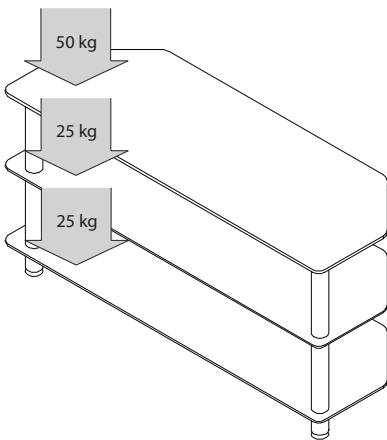

CARACTÉRISTIQUES

DESIGN

Finitions: Noir/Noir

Structure: Acier laqué époxy noir

Étagères: Verre trempé noir

CHARGE MAXIMALE

Étagère supérieure: 50 kg

Étagères inférieures: 25 kg

DIMENSIONS UTILES

Dimensions externes (L x H x P): 1200 x 530 x 400 mm

Étagère supérieure (L x H x P): 1200 x 6 x 400 mm

Étagères internes (L x H x P): 1200 x 5 x 400 mm

Étagères internes (L x H x P): 1200 x 5 x 400 mm

CONDITIONNEMENT

Livré démonté avec visserie, plan et outillage nécessaires au montage

Quantité/carton: 1 – **Type:** Carton brun

Dimensions (L x H x P): ...

Poids net: ...

Poids brut: ...

Codes EAN: 3760221808119 (Simply 1200)