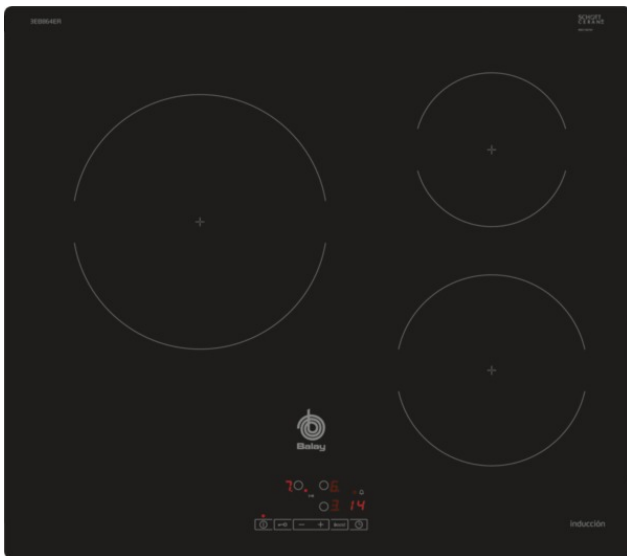

3EB864ER

Placa de inducción de 60 cm de ancho

Terminación cristal

3EB864ER

- Control táctil de fácil uso con 17 niveles de cocción en cada zona.
- 3 zonas de inducción con función Sprint® (boost)
 - - 1 zona de 24 cm.
 - - 1 zona de 15 cm.
 - - 1 zona de 18 cm.
- Función Inicio automático.
- Función Memoria.
- Programación de tiempo de cocción para cada zona.
- Función Alarma con duración de aviso regulable.
- Función Silencio: posibilidad de desconectar los avisos sonoros.
- Función de Seguridad para niños con opción de bloqueo permanente o temporal.
- Autodesconexión antiolvido de la placa.
- Indicador de 2 niveles de calor residual para cada zona de cocción (H/h).
- Función Potencia máxima regulable: posibilidad de limitar la potencia total de la placa.
- Sistema de fácil instalación.

Accesorios opcionales

3AB39042 Set de 4 piezas, 1 sartén + 3 cacerolas

3CC0024X Cacerola 24 cm diámetro

3OL0018X Olla 18 cm diámetro

3SA0015X Sartén 15 cm diámetro

3SA0018X Sartén 18 cm diámetro

3ST0006X Set de 6 piezas