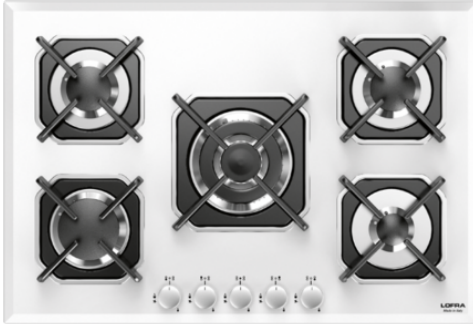

HGB7E0

Categories: [E-commerce](#), [Piani](#), [Piani](#), [Sirio](#), [Sirio](#)

Tags: [acciaio inox](#), [hob](#), [inox](#), [lofra](#), [made in italy](#), [piano cottura](#), [professional](#), [stainless steel](#)

PRODUCT DESCRIPTION

Dimensioni: 75x50

Colore: Vetro Bianco

Finiture: Acciaio

Piano Cottura

- semifilo
- 4 fuochi a gas valvolati
- 1 tripla corona
- protezione Gas-Stop
- comandi frontali

Optional: Adattatore Wok