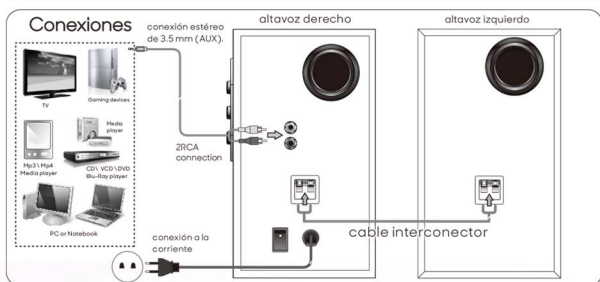

ALTAVOCES ESTÉREOS BLUETOOTH

Dynamic Line DL-410 BT es un elegante sistema 2.0 que destaca por su potente sonido y sus acabados de primera calidad. Cuenta con amplificador de 150 W, controles de volumen fácilmente accesibles y clavijas de 3.5 mm para entradas de audio auxiliar y auriculares. Además cuenta con conectividad Bluetooth que te permitirá conectar tu tablet /smartphone sin ningún tipo de cable.

- Altavoces estéreos - 150W - Control de volumen
- Bluetooth - Minijack de 3.5 mm

Bluetooth
Share your music

Especificaciones técnicas:

- Altavoces estéreos muy compactos para disfrutar del mejor audio de entretenimiento.
- Conexión Bluetooth, con un alcance de hasta 10m
- Ideal para utilizar con su TV, MP3, MP4, DVD, CD y ordenador.
- 4" Woofer y 1" x 2" Tweeter que permite conseguir el rango completo del espectro acústico.
- Controles de volumen, bajos y agudos en el panel lateral para fácil acceso.
- Conexión estándar de 3.5 mm para mayor soporte con reproductores multimedia digitales.

Música sin cables

Amplificador:

- Potencia: 150 W.
- Distorsión armónica: <0.5 % 1 W 1kHz.
- Rango de Frecuencia: 40 Hz - 20 kHz.
- Relación señal/ruido: > 75 dB.
- Separación: > 45 dB.

Altavoces:

- 1" x 2" Tweeter 8 Ohmios,
- 4" Woofer 4 Ohmios.
- Interfaz: A) Entrada: estéreo 3.5 mm.
- B) Salida: RCA.

Contenidos de la caja:

- DL-410 altavoces x2.
- Cable 3,5 mm-3,5 mm.
- Manual de usuario.

Altavoces estéreos Bluetooth

Dynamic Line DL-410 BT	8435089028461	Ref.: SO26-076
Dimensiones/peso producto: 228x182x128 mm/3500 g		
Dimensiones caja: 373x260x231 mm		