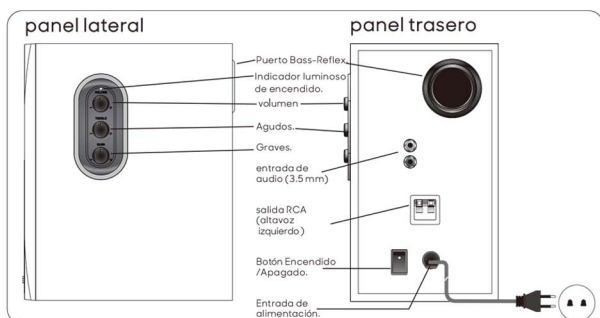

ALTAVOCES ESTÉREOS BLUETOOTH

Dynamic Line DL-410 BT es un elegante sistema 2.0 que destaca por su potente sonido y sus acabados de primera calidad. Cuenta con amplificador de 150 W, controles de volumen fácilmente accesibles y clavijas de 3.5 mm para entradas de audio auxiliar y auriculares. Además cuenta con conectividad Bluetooth que te permitirá conectar tu tablet /smartphone sin ningún tipo de cable.

- Altavoces estéreos - 150W - Control de volumen
- Bluetooth - Minijack de 3.5 mm

Bluetooth
Share your music

Especificaciones técnicas:

- Altavoces estéreos muy compactos para disfrutar del mejor audio de entretenimiento.
- Conexión Bluetooth, con un alcance de hasta 10m
- Ideal para utilizar con su TV, MP3, MP4, DVD, CD y ordenador.
- 4" Woofer y 1" x 2" Tweeter que permite conseguir el rango completo del espectro acústico.
- Controles de volumen, bajos y agudos en el panel lateral para fácil acceso.
- Conexión estándar de 3.5 mm para mayor soporte con reproductores multimedia digitales.

Música sin cables

Amplificador:

- Potencia: 150 W.
- Distorsión armónica: <0.5 % 1 W 1kHz.
- Rango de Frecuencia: 40 Hz - 20 kHz.
- Relación señal/ruido: > 75 dB.
- Separación: > 45 dB.

Altavoces:

- 1" x 2" Tweeter 8 Ohmios,
- 4" Woofer 4 Ohmios.
- Interfaz: A) Entrada: estéreo 3.5 mm.
- B) Salida: RCA.

Contenidos de la caja:

- DL-410 altavoces x2.
- Cable 3,5 mm-3,5 mm.
- Manual de usuario.

Altavoces estéreos Bluetooth

Dynamic Line DL-410 BT	8435089028461	Ref.: SO26-076
Dimensiones/peso producto: 228x182x128 mm/3500 g		
Dimensiones caja: 373x260x231 mm		