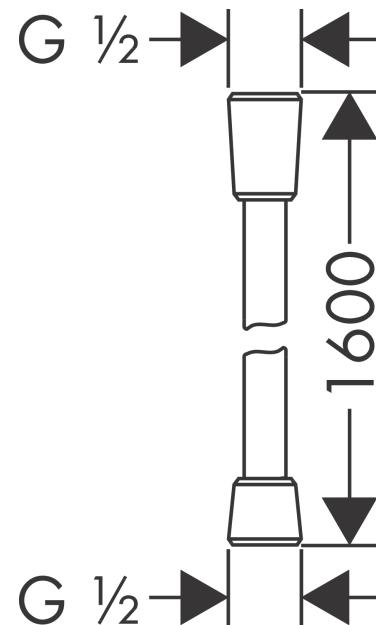

Isiflex

Flexo de ducha 160 cm

Acabado: **Cromo** ref.: **28276000**

Descripción

Características

- Flexo de ducha de alta calidad
- Longitud del flexo de ducha 1,6m
- Tuercas cónicas en ambos extremos
- Rosca de conexión: G ½

Premios de diseño

reddot winner 2020

reddot winner 2021

Ilustración del producto

Dibujo a escala

Isiflex
Flexo de ducha 160 cm
 Acabado: **Cromo** ref.: **28276000**

Vista despiezada

Año de fabricación: >12/00

Isiflex
Flexo de ducha 160 cm
 Acabado: **Cromo** ref.: **28276000**

Lista de piezas de recambio

Año de fabricación: >12/00

Posición	Descripción	ref.	CP	UE
1	Junta	98058000	3,63 €	1