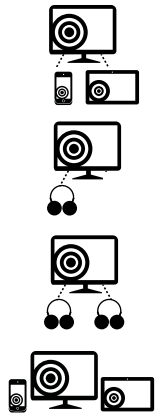

# My BT RT EMETTEUR/RÉCEPTEUR STREAMING AUDIO SANS FIL

CONNECTIQUE  
AUX SPDIF SPDIF OUT  
UNIVERSELLE

Avec le My BT-RT, écoutez :

- Vos applications musicales en provenance de votre smartphone ou tablette sur votre chaîne HIFI.

- Le son de votre téléviseur avec un casque sans fil.

Fonction duo : Connectez 2 casques simultanément.

Fonction memory : Conserve 2 appareils en mémoire pour une reconnexion automatique lors d'une prochaine écoute.

Ultra compact et simple à installer, le My BT-RT s'intègre facilement chez vous.

Diffusion de musique sans fil haute fidélité.

Entrée/sortie numérique (SPDIF) :

OPTIQUE

Entrée/sortie analogique (AUX) :

Jack 3,5mm