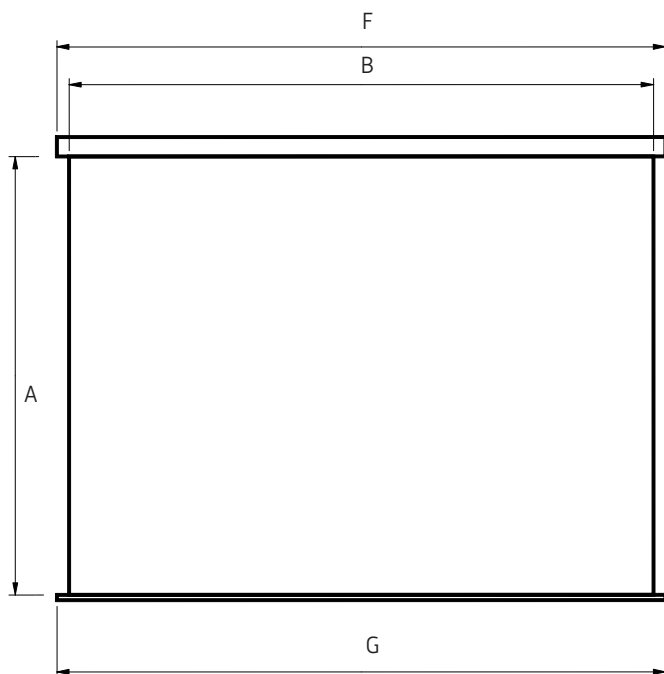

Vue de face

- A Hauteur image
- B Base image
- F Longueur carter
- G Longueur barre de lestage

Données techniques

Référence	A cm	B cm	F cm	G cm	Poids net kg
Formats 4:3					
MPP08B1150200	150	200	210	210	8
MPP08B1180240	180	240	250	250	10
Formats carré					
MPP08B1150150	150	150	160	160	5
MPP08B1180180	180	180	190	190	7
MPP08B1200200	200	200	210	210	8
MPP08B1240240	240	240	250	250	10
Formats 16:10					
MPP08B1112180	112	180	190	190	7
MPP08B1125200	125	200	210	210	8
MPP08B1150240	150	240	250	250	10

Le SUPER GEAR PRO possède un carter en aluminium laqué blanc au design moderne.

- Surface de projection blanc mat non feu.

- Nouveau dispositif d'arrêt toute hauteur SRS (Slow Return System), contrôlant la remontée progressive de la barre de lestage.

- Son système de fixation Speed Solo permet une installation directe au mur et au plafond facilitée grâce aux pattes de fixation dans lesquelles l'écran coulisse pour se bloquer avec une simple clé.

Pattes d'écartement

PATTES D'ÉCARTEMENT :

Schéma patte d'écartement

Référence la paire	Dimension
OPTECAR10	10 cm
OPTECAR20	20 cm
OPTECAR30	30 cm

Vue de profil

Schéma du profil

Chemin de Beaurepaire - CS 42005
91410 DOURDAN - FRANCE
Tel +33 1 64 59 94 54