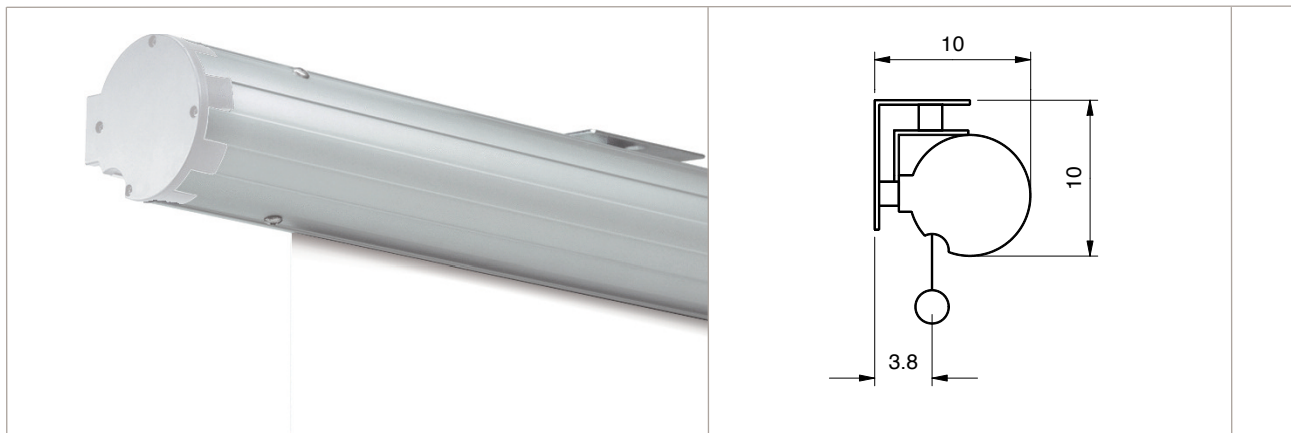

- Son système de fixation Speed Solo permet une installation directe au mur et au plafond facilitée grâce aux pattes de fixation dans lesquelles l'écran coulisse pour se bloquer avec une simple clé.

Pattes d'écartement

PATTES D'ÉCARTEMENT :

Schéma patte d'écartement

Référence la paire	Dimension
OPTECAR10	10 cm
OPTECAR20	20 cm
OPTECAR30	30 cm

Vue de profil

Schéma du profil

Chemin de Beaurepaire - CS 42005
91410 DOURDAN - FRANCE
Tel +33 1 64 59 94 54