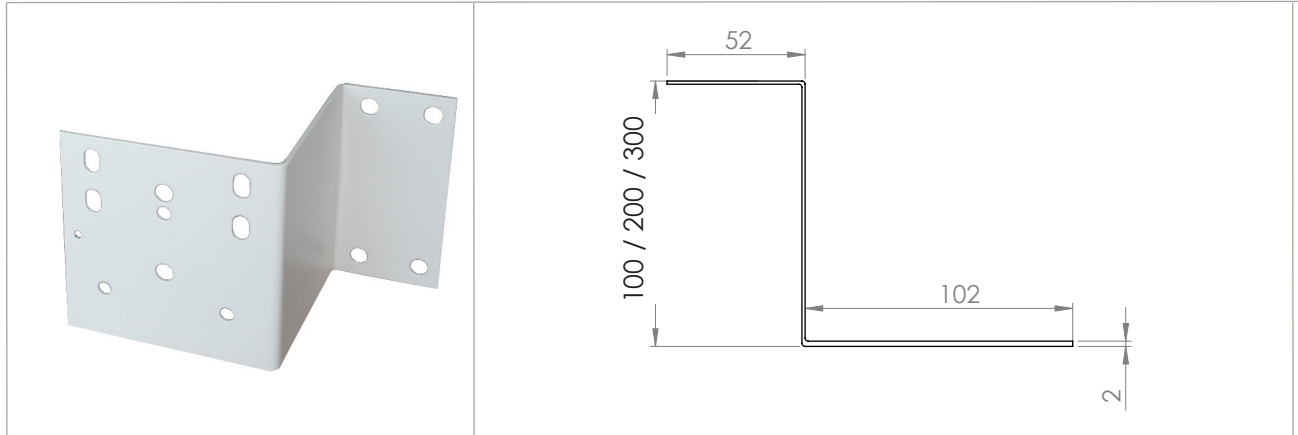

Vue de face

- A Hauteur image
- B Base image
- F Longueur carter
- G Longueur barre de lestage

Données techniques

Référence	A cm	B cm	F cm	G cm	Poids net kg
Formats 4:3					
MPP08B1150200	150	200	210	210	8
MPP08B1180240	180	240	250	250	10
Formats carré					
MPP08B1150150	150	150	160	160	5
MPP08B1180180	180	180	190	190	7
MPP08B1200200	200	200	210	210	8
MPP08B1240240	240	240	250	250	10
Formats 16:10					
MPP08B1112180	112	180	190	190	7
MPP08B1125200	125	200	210	210	8
MPP08B1150240	150	240	250	250	10

Le SUPER GEAR PRO possède un carter en aluminium laqué blanc au design moderne.

- Surface de projection blanc mat non feu.

- Nouveau dispositif d'arrêt toute hauteur SRS (Slow Return System), contrôlant la remontée progressive de la barre de lestage.

- Son système de fixation Speed Solo permet une installation directe au mur et au plafond facilitée grâce aux pattes de fixation dans lesquelles l'écran coulisse pour se bloquer avec une simple clé.

Pattes d'écartement

PATTES D'ÉCARTEMENT :

Schéma patte d'écartement

Référence la paire	Dimension
OPTECAR10	10 cm
OPTECAR20	20 cm
OPTECAR30	30 cm

Vue de profil

Schéma du profil

Chemin de Beaurepaire - CS 42005
91410 DOURDAN - FRANCE
Tel +33 1 64 59 94 54