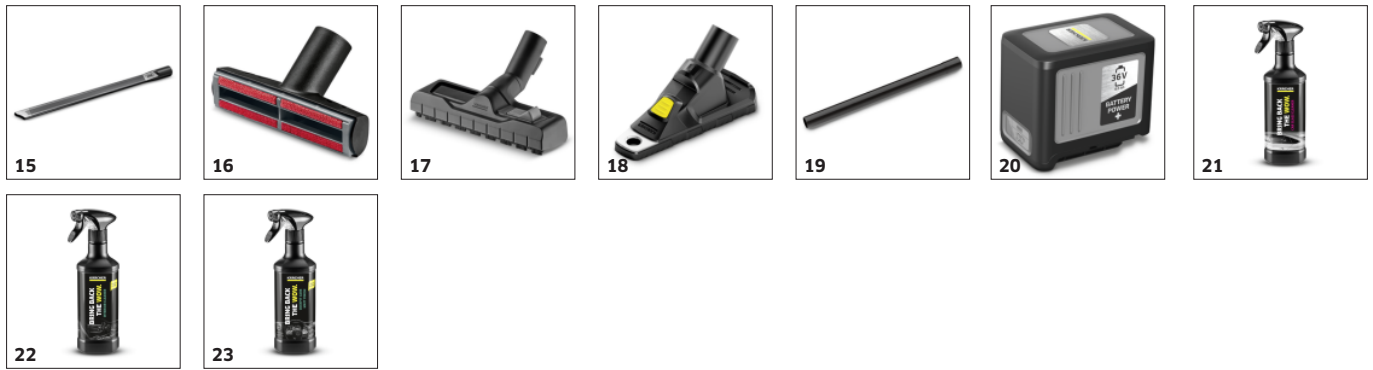

ACCESORIOS PARA WD 3 BATTERY SET 1.629-911.0

		Ref. de pedido	Descripción	
ASPIRADORES				
Boquillas				
Boquilla flexible para ranuras	15	2.863-374.0	Boquilla flexible para ranuras para limpiar zonas de difícil acceso en el hogar, sótano, taller, coche, etc. con aspiradoras en seco y húmedo y lava-aspiradoras Home & Garden.	☐
Boquilla para pelos de mascotas	16	2.863-375.0	Boquilla extraancha para tapicerías para eliminar la suciedad de forma efectiva, especialmente el pelo de animales, de los textiles del coche y del hogar con aspiradoras en seco y húmedo y lava-aspiradoras Home & Garden.	☐
Tobera de suelos seco-húmedo	17	2.863-000.0	Boquilla de aspiración para la aspiración de suciedad sólida y líquida. Dos en uno, para una perfecta absorción de suciedad. Fácil adaptación a la suciedad líquida o sólida mediante el interruptor de pie. Para todas las aspiradoras para suciedad sólida y líquida de Kärcher Home & Garden	☐
Aplicaciones especiales				
Recogedor para el polvo de taladro	18	2.863-234.0	El nuevo accesorio para nuestra aspiradora en seco y húmedo WD 2-6 permite un taladrado seguro y sin polvo en todas las paredes y techos habituales. El polvo de taladrado se aspira directamente en el agujero perforado.	☐
Tubo de aspiración de prolongación	19	2.863-308.0	Práctica prolongación del tubo de aspiración para un mayor alcance. El tubo de aspiración tiene una longitud de 0,5 m y un diámetro nominal de 35 mm.	☐
BATERÍAS				
Battery Power+ 36/60	20	2.042-022.0	Batería de iones de litio Battery Power+ de 36 voltios con gran potencia y capacidad de 6,0 Ah para lograr una autonomía prolongada. Con innovadora Real Time Technology en la pantalla LCD y vigilancia de tensión.	☐
LAVADO DE VEHÍCULOS				
Limpiador de lunas RM 650	21	6.296-105.0	Limpeza de marcas y eliminación de suciedad en las lunas y espejos del coche. Elimina de forma segura la suciedad de la carretera, los insectos y las marcas de los dedos. Con efecto antiestático para reducir la reaparición de la suciedad.	☐
Limpiador de interior RM 651	22	6.296-106.0	Para interiores muy limpios y sin olores: desde la cabina de mando hasta los sellos de goma, desde el display a las tapicerías y los elementos de piel sintética. Con efecto antiestático y una neutralización efectiva de los olores.	☐
Limpiador salpicadero acabado mate RM 652	23	6.296-107.0	Limpeza, conservación y protección en profundidad de superficies de plástico y goma. Proporciona un tacto agradable a las superficies satinadas y nuevas, que son resistentes al agua y a la suciedad.	☐

☐ Accesorio opcional. ☐ Detergente.