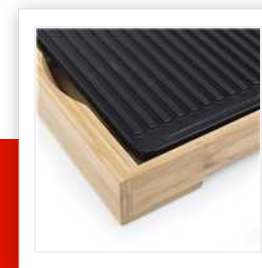

BP-2641

Parrilla de bambú XL

Placa lisa y de grill combinada - 51 x 25,4 cm

Parrilla maravillosamente diseñada con acabado de bambú. La plancha teppanyaki y la parrilla le permite preparar cualquier comida que desee, rápida y fácilmente. La superficie para asar de 51 x 25,4 cm proporciona espacio de sobra para todos!

Tamaño de la superficie de cocción	51 x 25,4 cm
Material de la carcasa	Bambú
Termostato regulable	Si
Resistencia de doble trayectoria	Si
Superficie combinada plancha/parrilla	Si
Placa(s) extraíble(s)	Si
Bandeja recoge grasa extraíble	Si
Cable extraíble con termostato	Si
Recubrimiento antiadherente	Si
Fácil de limpiar	Si
Base antideslizante	Si
Luz(ces) indicadora(s) de alimentación	Si
Longitud del cable de alimentación	0.8 m
Potencia	2200 W