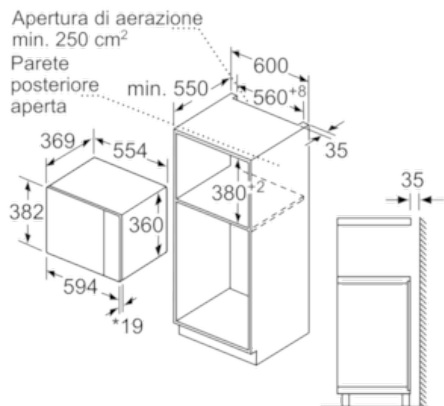

#### **Dimensioni**

- Dimensioni apparecchio (AxLxP): 382 mm x 594 mm x 388 mm
- Dimensioni nicchia (AxLxP): 560 mm - 568 mm x 380 mm - 382 mm x 550 mm
- Si prega di fare riferimento alle quote d'installazione mostrate nel disegno tecnico

#### Microonde da incasso senza cornice Vetro nero con acciaio inox

Microonde  
Montaggio angolare

Dimensioni in mm

\* 20 mm per parte frontale  
in metallo

Dimensioni in mm

\* 20 mm per parte frontale  
in metallo

Dimensioni in mm