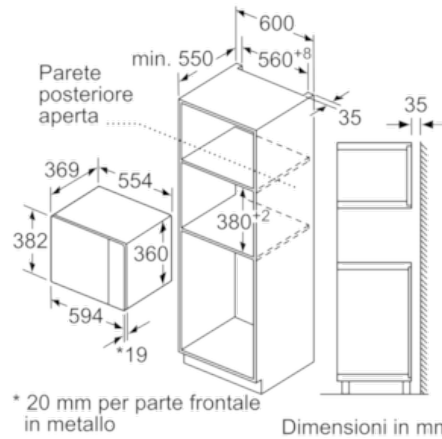

#### **Microonde da incasso altezza 38 cm: adatto a cuocere e riscaldare velocemente ogni pietanza.**

- 
- Microonde da incasso per montaggio a colonna
  - Altezza 38 cm. Per installazione in un mobile di 60 cm di larghezza
  - Controllo elettronico facile di utilizzare, con pulsanti e manopole a scomparsa push-pull
  - Display digitale a LED, rosso
  - Volume cavità: 25 l
  - Piatto girevole in vetro 31,5 cm
  - Cavità del forno: acciaio inox
  - Microonde da 900 W in 5 stadi di potenza: 900/600/360/180/90 W
  - Timer elettronico di fine cottura
  - Programmi automatici: 7
  - Funzione memory: 1
  - 4 programmi di scongelamento e 3 programmi di cottura
  - Porta a bandiera con cerniera a sinistra
  - Illuminazione a LED
  - Assorbimento massimo elettrico: 1.45 kW

#### **Dimensioni**

- Dimensioni apparecchio (AxLxP): 382 mm x 594 mm x 388 mm
- Dimensioni nicchia (AxLxP): 560 mm - 568 mm x 380 mm - 382 mm x 550 mm
- Si prega di fare riferimento alle quote d'installazione mostrate nel disegno tecnico

#### Microonde da incasso senza cornice Vetro nero con acciaio inox

Microonde  
Montaggio angolare

Dimensioni in mm

\* 20 mm per parte frontale  
in metallo

Dimensioni in mm

\* 20 mm per parte frontale  
in metallo

Dimensioni in mm