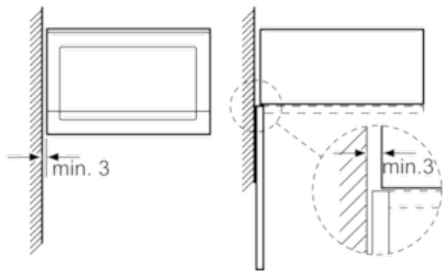

Serie | 4 Microonde

BFL553MS0

Microonde da incasso senza cornice Vetro nero con acciaio inox

Microonde
Montaggio angolare

Dimensioni in mm