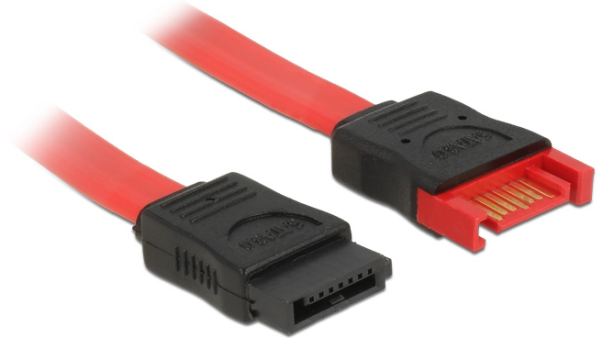

Delock Alargador SATA 6 Gb/s macho > SATA hembra de 100 cm rojo

Descripción

Este cable SATA de Delock cumple el estándar más reciente y admite una tasa de transferencia de datos de hasta 6 Gb/s. Permite extender la interfaz SATA y se puede utilizar para conectar los dispositivos con el puerto SATA de 7 contactos. Además, la interfaz SATA 6 Gb/s es compatible con versiones SATA anteriores, considerando que solamente se puede lograr la transferencia de velocidad correspondiente.

ca. 100 cm

Especificación técnica

- Conector:
SATA 6 Gb/s de 7 contactos macho recto >
SATA 6 Gb/s de 7 contactos hembra recto
- Velocidades de transferencias de datos de hasta 6 Gb/s
- Compatible con SATA 1.5 Gb/s y 3 Gb/s
- Valor normalizado del cable: 26 AWG
- Color:
Cable: rojo
Conector: negro
- Longitud incluido el conector: aprox. 100 cm

Requisitos del sistema

- Un puerto SATA disponible

Contenido del paquete

- Alargador SATA

Número de elemento 83956

EAN: 4043619839568

Pais de origen: China

Paquete: Poly bag

Image

General	
Especificación técnica:	SATA 6 Gb/s
Interface	
Conector 1:	1 x SATA 6 Gb/s de 7 contactos macho recto
Conector 2 :	1 x SATA 6 Gb/s de 7 contactos hembra recto
Technical characteristics	
Velocidades de transferencias de datos:	SATA de hasta 6 Gb/s
Physical characteristics	
Connector color:	negro
Color del cable:	rojo
Conductor gauge:	26 AWG
Length:	100 cm