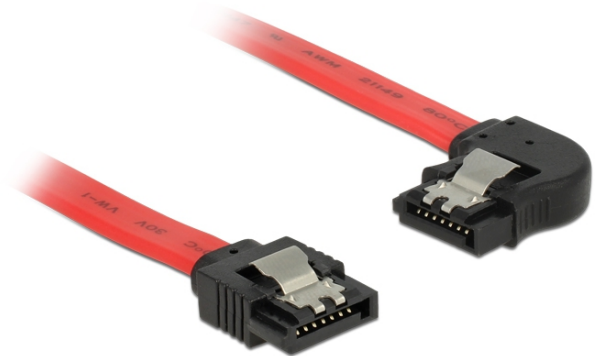

# Delock Cable SATA 6 Gb/s macho recto > SATA macho acodado a la izquierda de 30 cm rojo metálico

## Descripción

Este cable SATA de Delock permite la conexión interna de varios dispositivos SATA como, por ejemplo, unidades de disco duro, tarjetas controladoras o memorias Flash. Cumple la normativa más reciente y proporciona una velocidad de transferencia de datos de hasta 6 Gb/s. Es compatible con las anteriores versiones de SATA. Con dichas versiones, solo puede alcanzar la velocidad de transferencia correspondiente. Cuando conecte este cable a una unidad de disco duro, el cable se colocará hacia la izquierda. Los enganches metálicos de los conectores garantizan que el cable se fijará en su posición de forma segura mediante el sonido de un clic.

## Especificación técnica

- Conector:  
SATA 6 Gb/s de 7 contactos macho recto >  
SATA 6 Gb/s de 7 contactos macho acodado a la izquierda
- Velocidades de transferencias de datos de hasta 6 Gb/s
- Compatible con SATA 1.5 Gb/s y 3 Gb/s
- Valor normalizado del cable: 26 AWG
- Color:  
Cable: rojo  
Conector: negro
- Con broches metálicos
- Longitud incluido el conector: aprox. 30 cm

## Image

General	
Especificación técnica:	SATA 6 Gb/s
Interface	
Conector 1:	1 x SATA 6 Gb/s de 7 contactos macho recto
Conector 2 :	1 x SATA 6 Gb/s de 7 contactos macho acodado a la izquierda
Technical characteristics	
Velocidades de transferencias de datos:	SATA de hasta 6 Gb/s
Physical characteristics	
Connector color:	negro
Color del cable:	rojo
Conductor gauge:	26 AWG
Length:	30 cm