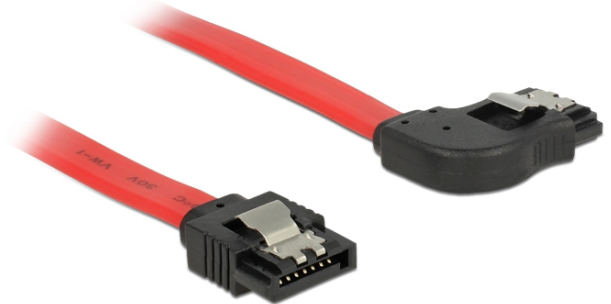

Delock Cable SATA 6 Gb/s macho recto > SATA macho acodado a la derecha de 70 cm rojo metálico

Descripción

Este cable SATA de Delock permite la conexión interna de varios dispositivos SATA como, por ejemplo, unidades de disco duro, tarjetas controladoras o memorias Flash. Cumple la normativa más reciente y proporciona una velocidad de transferencia de datos de hasta 6 Gb/s. Es compatible con las anteriores versiones de SATA. Con dichas versiones, solo puede alcanzar la velocidad de transferencia correspondiente. Cuando conecte este cable a una unidad de disco duro, el cable se colocará hacia la derecha. Los enganches metálicos de los conectores garantizan que el cable se fijará en su posición de forma segura mediante el sonido de un clic.

ca. 70 cm

Especificación técnica

- Conector:
SATA 6 Gb/s de 7 contactos macho recto >
SATA 6 Gb/s de 7 contactos macho acodado a la derecha
- Velocidades de transferencias de datos de hasta 6 Gb/s
- Compatible con SATA 1.5 Gb/s y 3 Gb/s
- Valor normalizado del cable: 26 AWG
- Color:
Cable: rojo
Conector: negro
- Con broches metálicos
- Longitud incluido el conector: aprox. 70 cm

Requisitos del sistema

- Un puerto SATA disponible

Contenido del paquete

- Cable SATA

Número de elemento 83970

EAN: 4043619839704

Pais de origen: China

Paquete: Poly bag

Image

General	
Especificación técnica:	SATA 6 Gb/s
Interface	
Conector 1:	1 x SATA 6 Gb/s de 7 contactos macho recto
Conector 2 :	1 x SATA 6 Gb/s de 7 contactos macho acodado a la derecha
Technical characteristics	
Velocidades de transferencias de datos:	SATA de hasta 6 Gb/s
Physical characteristics	
Connector color:	negro
Color del cable:	rojo
Conductor gauge:	26 AWG
Length:	70 cm