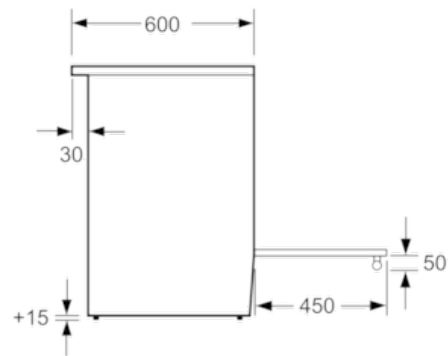

Mesures en mm