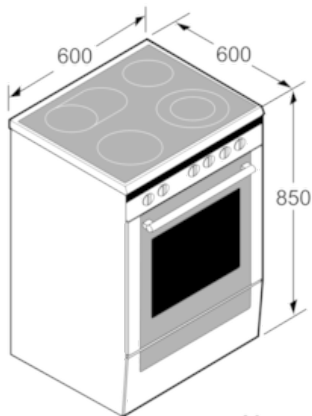

Informazioni tecniche:

- Dimensions appareil (HxLxP): 850 mm x 600 mm x 600 mm
- Pieds réglables en hauteur
- Energy efficiency rating (acc. EU Nr. 65/2014): A
Energy consumption per cycle in conventional mode: 0.93 kWh
Energy consumption per cycle in fan-forced convection mode: 0.77 kWh
- Number of cavities: 1
- Heat source: electrical
- Cavity volume: 63 l
- Puiss. électr. tot. raccordée: 10.15 kW

Accessoire:

- 1 x grille, 1 x poêle universelle, prêter à pyrolyse

Serie | 6 Cuisinière**HKS79R220****CUISINIÈRE BLANCHE 4Q-LIGHT PYRO 63L - A**

Mesures en mm

Mesures en mm

Mesures en mm