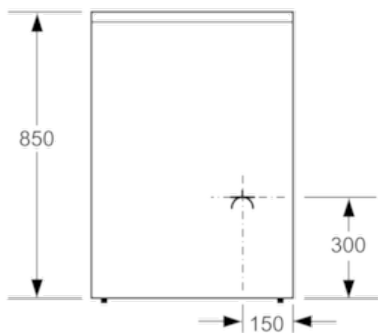

Mesures en mm