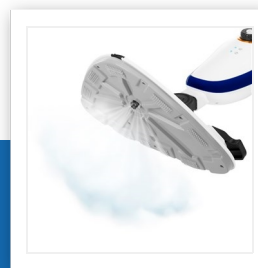

Detalles logísticos - Código Intrastat: 8424309000

Caja: a x A x P (cm): 22,5 x 23,7 x 19,7 | EAN: 8713016072511 | Peso bruto (kg): 3,214 | Peso neto (kg): 2,724

Embalaje: a x a x P (cm): 49,5 x 41,5 x 48 | EAN: 8713016072535 | Peso bruto (kg): 13,715

Piezas: Por embalaje : 4 | Por pallet: 48 | Hi x Ti: 4 x 3 | 20FT / 40FT / HQ: 1140 / 2360 / 2780