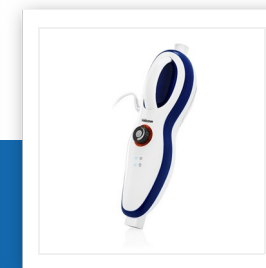

Detalles logísticos - Código Intrastat: 8424309000

Caja: a x A x P (cm): 22,5 x 23,7 x 19,7 | EAN: 8713016072511 | Peso bruto (kg): 3,214 | Peso neto (kg): 2,724

Embalaje: a x a x P (cm): 49,5 x 41,5 x 48 | EAN: 8713016072535 | Peso bruto (kg): 13,715

Piezas: Por embalaje : 4 | Por pallet: 48 | Hi x Ti: 4 x 3 | 20FT / 40FT / HQ: 1140 / 2360 / 2780