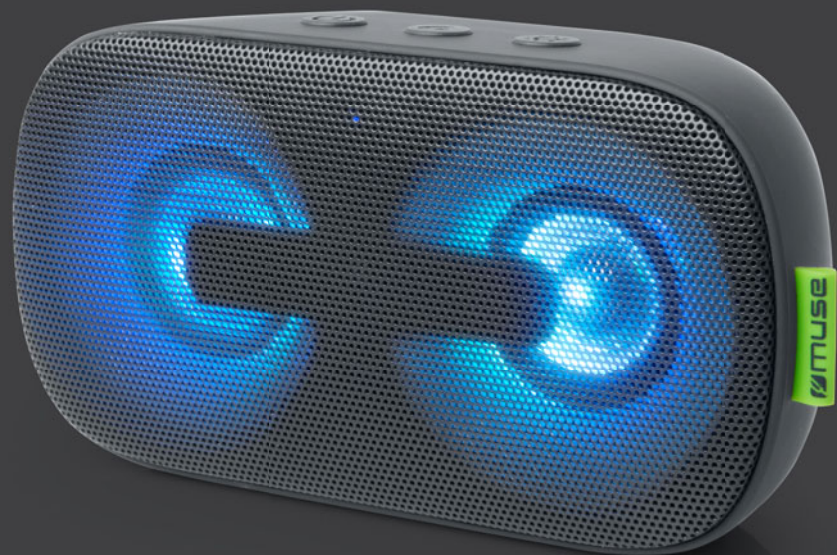

MUSE

Collection of inspiration

M-370 DJ

ENCEINTE BLUETOOTH PORTABLE

Puissance de sortie 2X3W

FONCTIONS

Diffusion de la musique en streaming depuis un autre appareil compatible Bluetooth comme un Ordinateur portable, une Tablette ou un Smartphone

Système mains-libres

Lumière d'ambiance multicolore

10m de portée

CONNEXIONS

Port micro USB

Entrée auxiliaire

ALIMENTATION

Batterie lithium intégrée

40 pieds: 34000 pièces

40 pieds HQ: 37400 pièces

PORTABLE BLUETOOTH SPEAKER

2X3W output power

FUNCTIONS

Stream music from another Bluetooth compatible device such as Laptop, Tablet or Smartphone

Hands-free

Multicolor ambience light

Range up to 10m

CONNECTIONS

Micro USB port

Aux in jack

POWER SUPPLY

Built-in rechargeable Lithium Polymer battery

ACCESSORY

USB charging cable