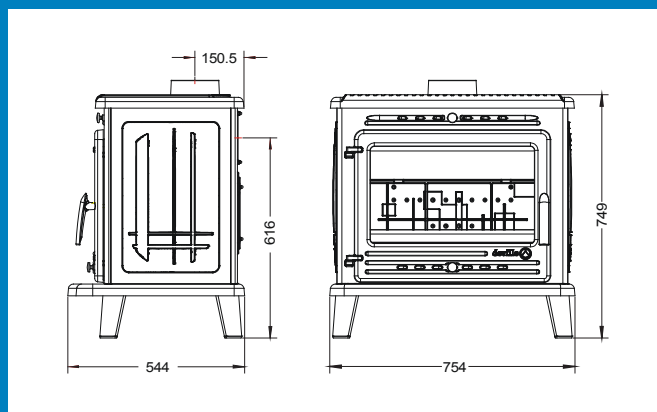

GALILÉE

Finition noir réf. C077BB.06-B

Poêles à bois

GALILÉE Réf. C077BB.06-B

- Norme : EN13240 - BlmSchV2
- Puissance : 12 kW
- Rendement : 77 %
- Taux de CO : 0,10 %
- Système de post-combustion
- Combustion prolongée : 8 heures
- Système vitre propre
- Longueur de bûches recommandée : 33 cm
- Longueur de bûches maxi : 60 cm
- Dimensions : H 749 x L 754 x P 544 mm
- Sortie des fumées : dessus ou arrière
- Diamètre de buse : Ø 150 mm
- Chargement en façade
- Surface de chauffe : 65 à 145 m²
- Poids : 162 kg