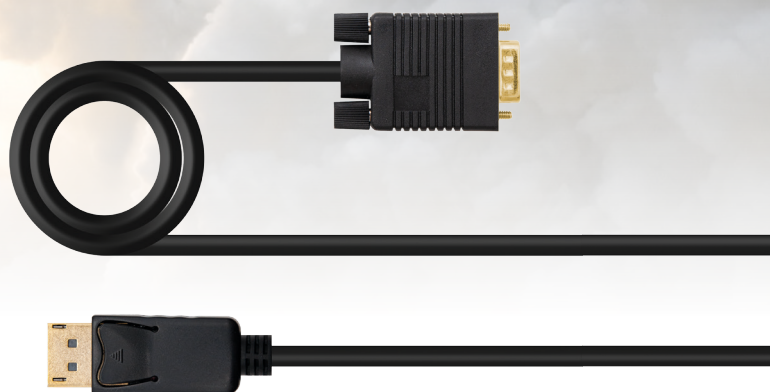

CABLE CONVERSOR DISPLAYPORT MACHO EN UN EXTREMO Y VGA MACHO EN EL OTRO

Los cables convertidores facilitan la conectividad entre distintos dispositivos multimedia con diferentes conexiones. De esta forma evitarás usar adaptadores, convertidores o cables adicionales y lo tendrás todo en un mismo producto. **Son perfectos para entornos domésticos y profesionales.**

El cable convertidor Displayport a VGA soporta **resoluciones de vídeo de hasta 1920x1200 @ 60Hz.** Compatible DisplayPort 1.2a.

Los conectores están **blindados en oro de 24K** para tener una señal sin pérdida de calidad.

El cable convertidor es un componente **capaz de transformar la tecnología de un dispositivo a otro tipo de señal.** Es ideal para uso profesional y doméstico.

Especificaciones:

- Compatible DisplayPort 1.2a.
- Soporta resoluciones de vídeo de hasta 1920x1200 @ 60Hz.
- Retrocompatible con las especificaciones DP anteriores.
- Contactos bañados en oro.
- Cables con protección (Film Aluminio).
- Cable: 100% Cobre.
- Conforme con la directiva RoHS.
- Embalaje: Bolsa retail con auto cierre.

Código	EAN	Color	Longitud
10.15.4402	8433281008670	■ Negro	2,0 m
10.15.4403	8433281008687	■ Negro	3,0 m
10.15.4405	8433281008694	■ Negro	5,0 m