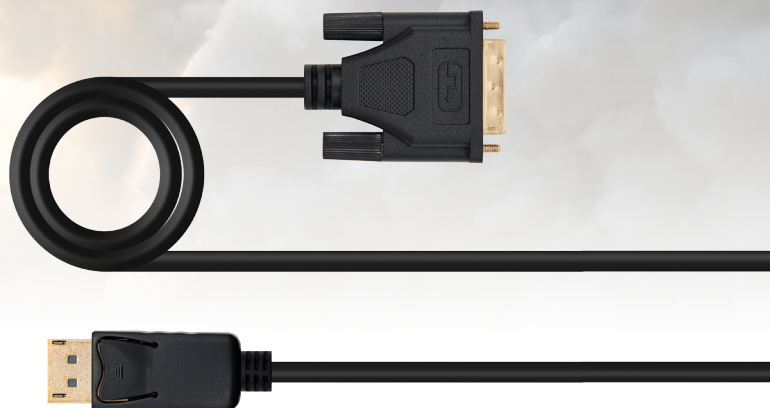

CABLE CONVERSOR DISPLAYPORT MACHO EN UN EXTREMO Y DVI MACHO EN EL OTRO

Los cables convertidores facilitan la conectividad entre distintos dispositivos multimedia con diferentes conexiones. De esta forma evitarás usar adaptadores, convertidores o cables adicionales y lo tendrás todo en un mismo producto. **Son perfectos para entornos domésticos y profesionales.**

El cable convertidor Displayport a DVI soporta **resoluciones de vídeo de hasta 1920x1080 @ 60Hz.**
Compatible DisplayPort 1.2a.

Los conectores están **blindados en oro de 24K** para tener una señal sin pérdida de calidad.

El cable convertidor es un componente **capaz de transformar la tecnología de un dispositivo a otro tipo de señal.** Es ideal para uso profesional y doméstico.

Especificaciones:

- Compatible DisplayPort 1.2a.
- Soporta resoluciones de vídeo de hasta 1920x1080 @ 60Hz.
- Retrocompatible con las especificaciones DP anteriores.
- Contactos bañados en oro.
- Cables con protección (Film Aluminio).
- Cable: 100% Cobre.
- Conforme con la directiva RoHS.
- Embalaje: Bolsa retail con auto cierre.

Código	EAN	Color	Longitud
10.15.4502	8433281008700	■ Negro	2,0 m
10.15.4503	8433281008717	■ Negro	3,0 m
10.15.4505	8433281008724	■ Negro	5,0 m