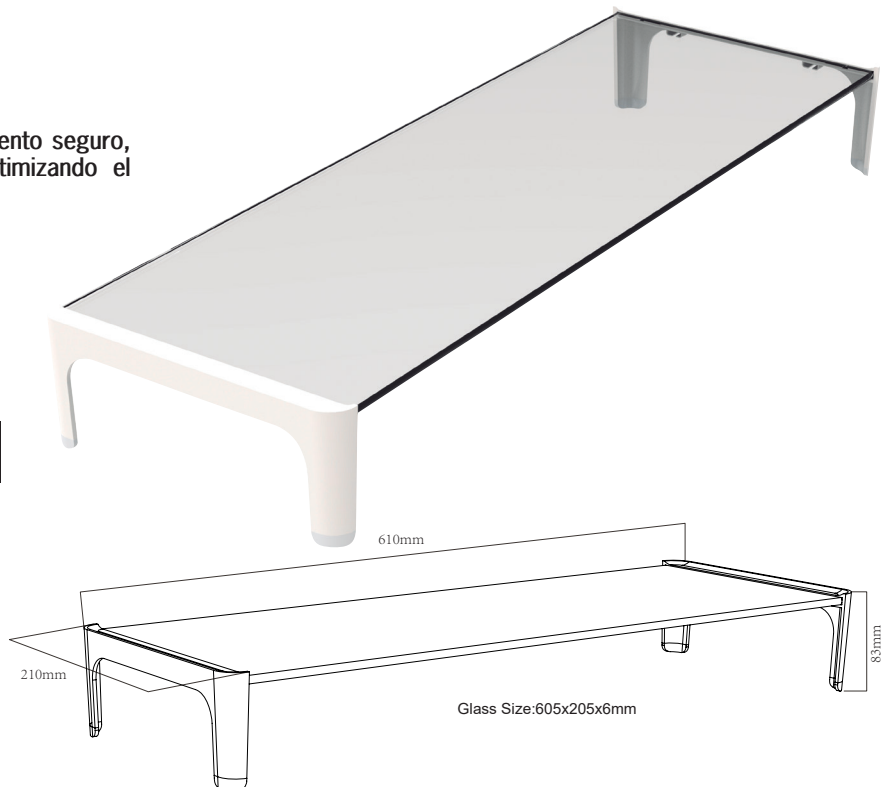

## Elevador de mesa para monitor APPSRISERW

Este elevador le permite un posicionamiento seguro, cómodo y estable de su monitor, optimizando el ángulo de visión.

Admite una carga máxima de 20Kg.

- Peso máximo: 20 Kg.
- Cristal templado negro

#### Características Técnicas

- Carga máxima: 20Kg.
- Cristal templado negro.
- Tamaño del cristal: 605x20.5x6 mm.
- Fabricado en materiales de alta calidad.
- **Certificado de calidad SGS.**