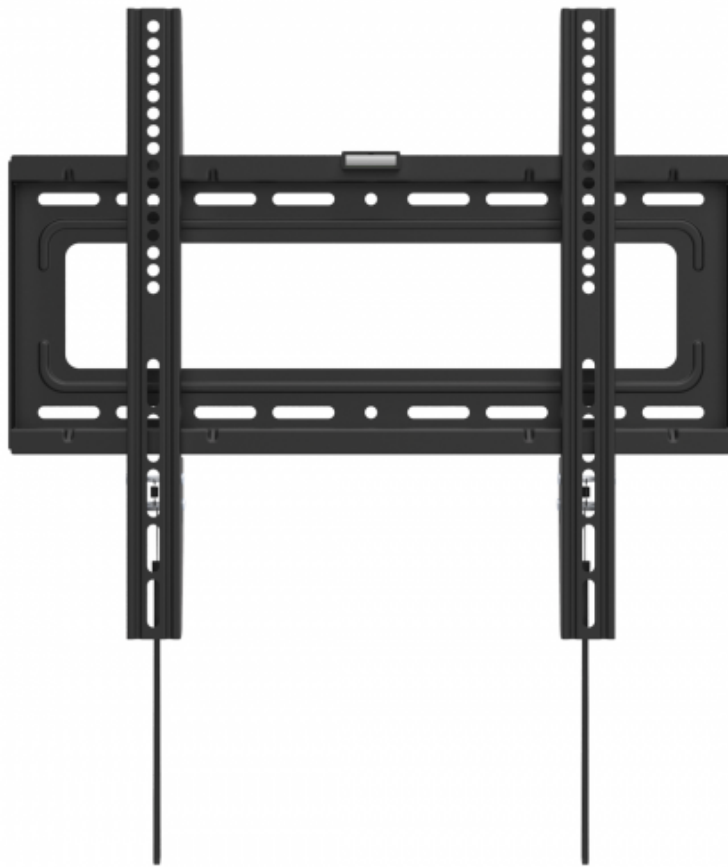

STV-7244N

Soportes extraplano de pared para TV sencillos y de fácil instalación.

SOPORTE	Distancia a la pared en posición vertical: 2'8 cm Nivel de burbuja Sistema de seguridad
COLOR	Negro
PESO MÁXIMO SOPORTADO	40 kg
MEDIDAS	Placa pared: 50'4 x 20'8 cm Anchura ajustable de 10 a 40 cm x 40 cm alto Compatible con VESA 400 x 400 máximo
PESO	1'9 kg