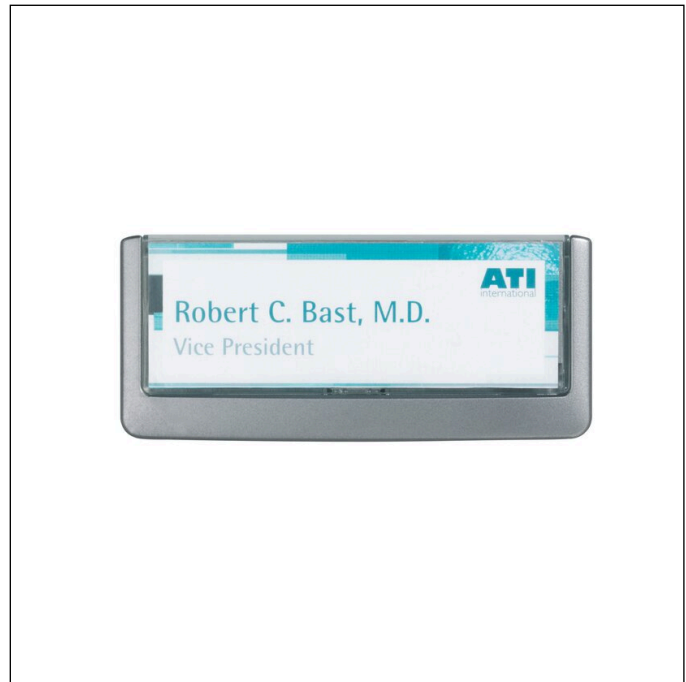

Identificador para puertas CLICK SIGN A4 149x52,5 mm

Referencia	486037	Cantidad mínima de venta	1 Pieza
Color	Grafito	EAN venta	4005546404646
Uds en envase	unidad	Peso del envase (bruto)	74.7 G
EAN unitario	4005546404646	País de origen	DE

Logotipos y premios

Descripción del producto

- Surtido de placas para puertas CLICK SIGN de plástico en 5 formatos
- Diferenciación cromática de áreas y plantas mediante 4 colores distintos
- Cartulinas fáciles de intercambiar extrayendo por completo la ventanilla
- Indicadas para el uso a gran escala, p. ej., en centros de enseñanza, hospitales, restauración, etc.
- Con juego de montaje, plantilla de perforación e instrucciones para atornillar o, de manera alternativa, para pegar
- Artículo adicional: cartulinas compatibles imprimibles
- Para etiquetas intercambiables de 149 x 52,5 mm
- Etiquetas de inserción imprimibles adecuadas: Número de artículo 485002

Identificador para puertas CLICK SIGN A4 149x52,5 mm

Características del producto

Dimensión exterior de la anchura (mm)	172
Dimensión exterior altura (mm)	76
Dimensión exterior profundidad / longitud	12 mm
Formato (para)	149 x 52,5 mm
Orientación	Paisaje
Marca	DURABLE
Anchura interno (mm)	149
Altura interna (mm)	525
Con inserciones en blanco	Sí
Ventana de etiquetado con inserciones que se pueden cambiar	Sí
Tipo de fijación	Fijaciones de tornillos
Tipo de etiqueta	DURAPRINT®