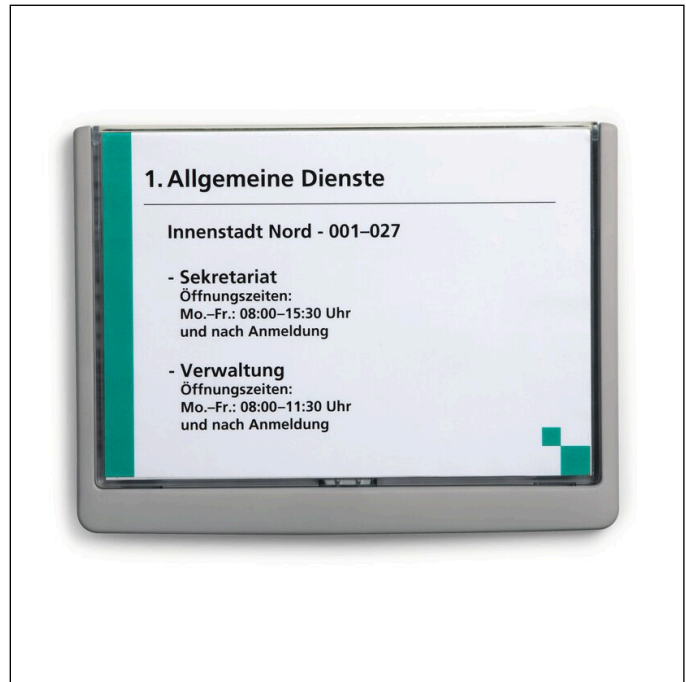

Identificador para puertas CLICK SIGN A5 horizontal

Referencia	486637	Cantidad mínima de venta	1 Pieza
Color	Grafito	EAN venta	4005546405483
Uds en envase	unidad	Peso del envase (bruto)	302.3 G
EAN unitario	4005546405483	País de origen	DE

Logotipos y premios

Descripción del producto

- Surtido de placas para puertas CLICK SIGN de plástico en 5 formatos
- Diferenciación cromática de áreas y plantas mediante 4 colores distintos
- Cartulinas fáciles de intercambiar extrayendo por completo la ventanilla
- Indicadas para el uso a gran escala, p. ej., en centros de enseñanza, hospitales, restauración, etc.
- Con juego de montaje, plantilla de perforación e instrucciones para atornillar o, de manera alternativa, para pegar
- Artículo adicional: cartulinas compatibles imprimibles
- Para etiquetas intercambiables A5 (210 x 148 mm)
- Etiquetas de inserción imprimibles adecuadas: Número de artículo 485502

Identificador para puertas CLICK SIGN A5 horizontal

Características del producto

Dimensión exterior de la anchura (mm)	233
Dimensión exterior altura (mm)	177
Dimensión exterior profundidad / longitud	12 mm
Formato (para)	A5
Orientación	Paisaje
Marca	DURABLE
Anchura interno (mm)	210
Altura interna (mm)	1485
Con inserciones en blanco	Sí
Ventana de etiquetado con inserciones que se pueden cambiar	Sí
Tipo de fijación	Fijaciones de tornillos
Tipo de etiqueta	DURAPRINT®