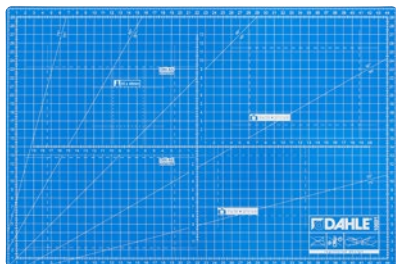

Plancha de corte 10691

- Plancha de corte robusta, construida en cinco capas con un centro resistente al corte y con cierre automático de la superficie de corte
- Líneas de orientación para un posicionamiento óptimo del material a cortar
- Las planchas de corte de Dahle están impresas por ambos lados, de modo que se puede utilizar cada lado teniendo así una larga duración

| | |
|----------------------------------|--|
| Número de artículo | 10691-20938 |
| Tipo | Plancha de corte DIN A3 |
| Medidas (alt. x anch.) | 30 x 45 cm |
| EAN | 4007885106915 |
| Líneas de formato para fotos | 7x10 cm 9x13 cm 2 3/4»x4» 3 1/2»x5» |
| Líneas de formato para pasaporte | 35x45 mm |
| Líneas de formato, formato DIN | A3 A4 |