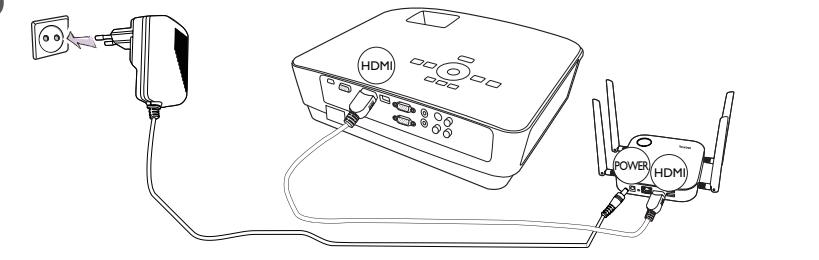

InstaShow™ S Quick Start Guide

WDC20

V 2.00
P/N: 4JJJ01.001

InstaShow™ S Buttons	InstaShow™ S Host & Lid	4 Antennas	Cradle
----------------------	-------------------------	------------	--------

Adapter & Plugs	Extender Power Cable (EU Countries Only)	Cable: HDMI A(M) to A(M)	Cable: USB A(F) to USB A(M)
-----------------	------------------------------------------	--------------------------	-----------------------------

Screws & Rubber Foot	Velcro Strap	Quick Start Guide	Safety Statement
----------------------	--------------	-------------------	------------------

3-A

3-B

4

5

6