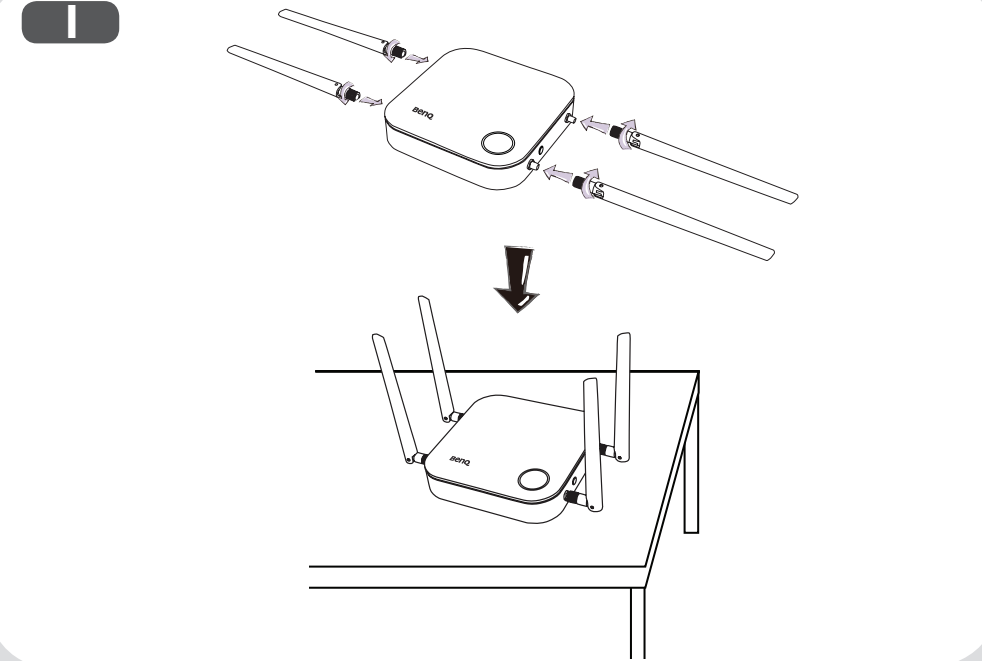

InstaShow™ S Quick Start Guide

WDC20

V 2.00
P/N: 4JJJ01.001

InstaShow™ S Buttons	InstaShow™ S Host & Lid	4 Antennas	Cradle
----------------------	-------------------------	------------	--------

Adapter & Plugs	Extender Power Cable (EU Countries Only)	Cable: HDMI A(M) to A(M)	Cable: USB A(F) to USB A(M)
-----------------	------------------------------------------	--------------------------	-----------------------------

Screws & Rubber Foot	Velcro Strap	Quick Start Guide	Safety Statement
----------------------	--------------	-------------------	------------------

3-A

3-B

4

5

6