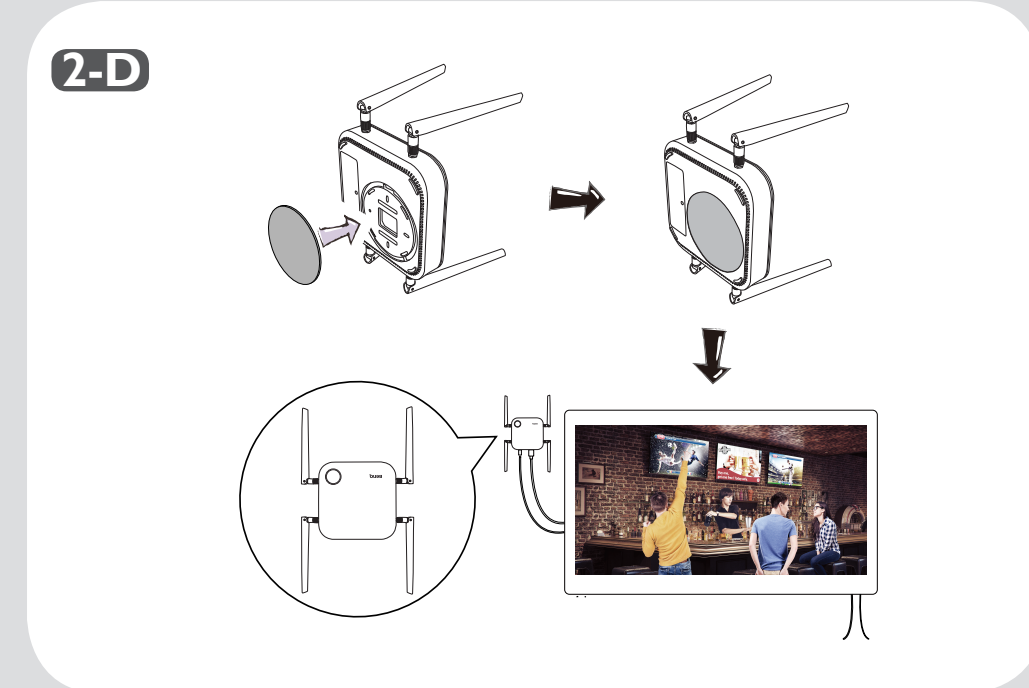

InstaShow™ S Quick Start Guide

WDC20

V 2.00
P/N: 4JJJ01.001

InstaShow™ S Buttons	InstaShow™ S Host & Lid	4 Antennas	Cradle
----------------------	-------------------------	------------	--------

Adapter & Plugs	Extender Power Cable (EU Countries Only)	Cable: HDMI A(M) to A(M)	Cable: USB A(F) to USB A(M)
-----------------	------------------------------------------	--------------------------	-----------------------------

Screws & Rubber Foot	Velcro Strap	Quick Start Guide	Safety Statement
----------------------	--------------	-------------------	------------------

3-A

3-B

4

5

6