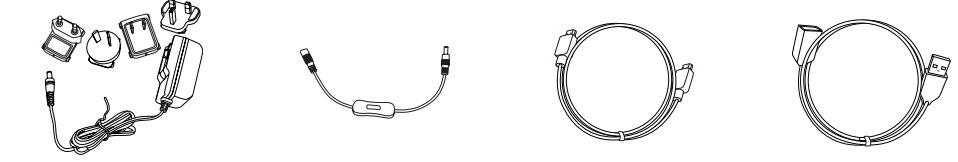

InstaShow™ S Quick Start Guide

WDC20

V 2.00
P/N: 4JJJ01.001

InstaShow™ S Buttons	InstaShow™ S Host & Lid	4 Antennas	Cradle
----------------------	-------------------------	------------	--------

Adapter & Plugs	Extender Power Cable (EU Countries Only)	Cable: HDMI A(M) to A(M)	Cable: USB A(F) to USB A(M)
-----------------	------------------------------------------	--------------------------	-----------------------------

Screws & Rubber Foot	Velcro Strap	Quick Start Guide	Safety Statement
----------------------	--------------	-------------------	------------------

3-A

3-B

4

5

6