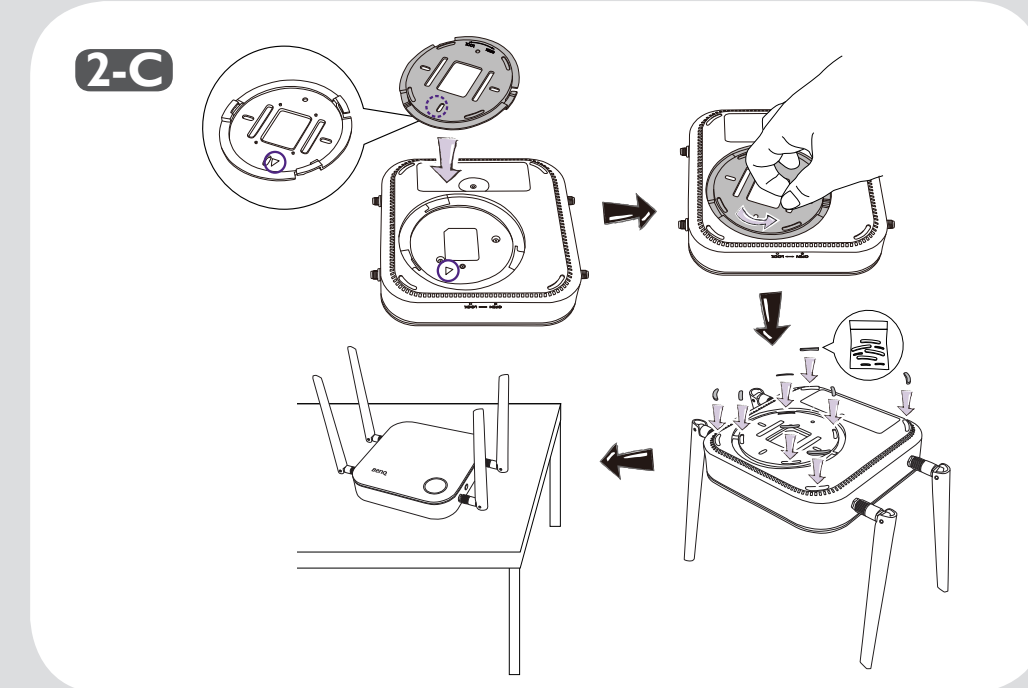

InstaShow™ S Quick Start Guide

WDC20

V 2.00
P/N: 4JJJ01.001

InstaShow™ S Buttons	InstaShow™ S Host & Lid	4 Antennas	Cradle
----------------------	-------------------------	------------	--------

Adapter & Plugs	Extender Power Cable (EU Countries Only)	Cable: HDMI A(M) to A(M)	Cable: USB A(F) to USB A(M)
-----------------	------------------------------------------	--------------------------	-----------------------------

Screws & Rubber Foot	Velcro Strap	Quick Start Guide	Safety Statement
----------------------	--------------	-------------------	------------------

3-A

3-B

4

5

6