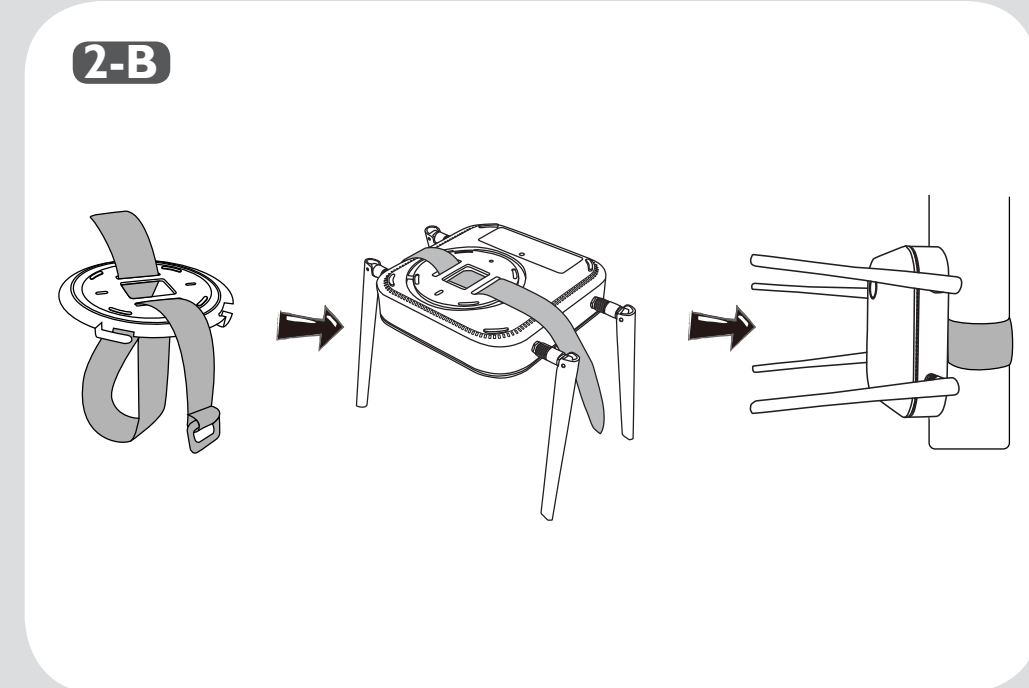

InstaShow™ S Quick Start Guide

WDC20

V 2.00
P/N: 4JJJ01.001

InstaShow™ S Buttons	InstaShow™ S Host & Lid	4 Antennas	Cradle
----------------------	-------------------------	------------	--------

Adapter & Plugs	Extender Power Cable (EU Countries Only)	Cable: HDMI A(M) to A(M)	Cable: USB A(F) to USB A(M)
-----------------	------------------------------------------	--------------------------	-----------------------------

Screws & Rubber Foot	Velcro Strap	Quick Start Guide	Safety Statement
----------------------	--------------	-------------------	------------------

3-A

3-B

4

5

6