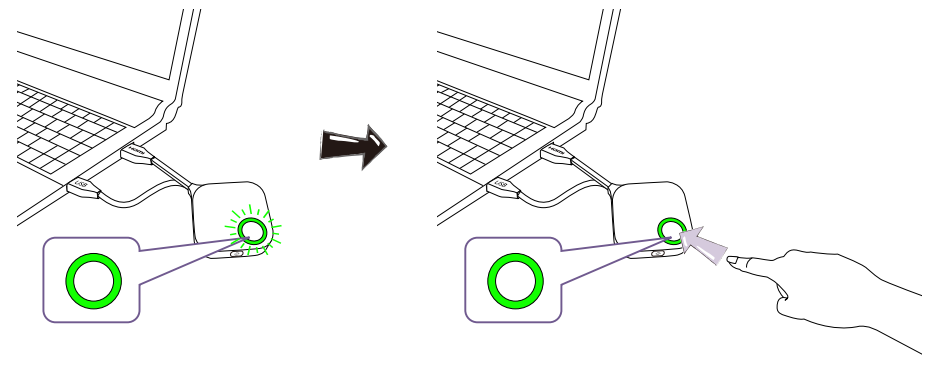

InstaShow™ S Quick Start Guide

WDC20

V 2.00
P/N: 4JJJ01.001

InstaShow™ S Buttons	InstaShow™ S Host & Lid	4 Antennas	Cradle
----------------------	-------------------------	------------	--------

Adapter & Plugs	Extender Power Cable (EU Countries Only)	Cable: HDMI A(M) to A(M)	Cable: USB A(F) to USB A(M)
-----------------	------------------------------------------	--------------------------	-----------------------------

Screws & Rubber Foot	Velcro Strap	Quick Start Guide	Safety Statement
----------------------	--------------	-------------------	------------------

3-A

3-B

4

5

6