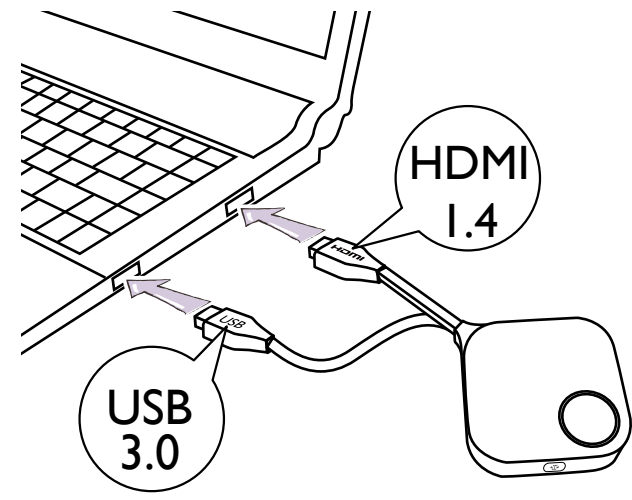

InstaShow™ S Quick Start Guide

WDC20

V 2.00
P/N: 4JJJ01.001

InstaShow™ S Buttons	InstaShow™ S Host & Lid	4 Antennas	Cradle
----------------------	-------------------------	------------	--------

Adapter & Plugs	Extender Power Cable (EU Countries Only)	Cable: HDMI A(M) to A(M)	Cable: USB A(F) to USB A(M)
-----------------	------------------------------------------	--------------------------	-----------------------------

Screws & Rubber Foot	Velcro Strap	Quick Start Guide	Safety Statement
----------------------	--------------	-------------------	------------------

3-A

3-B

4

5

6