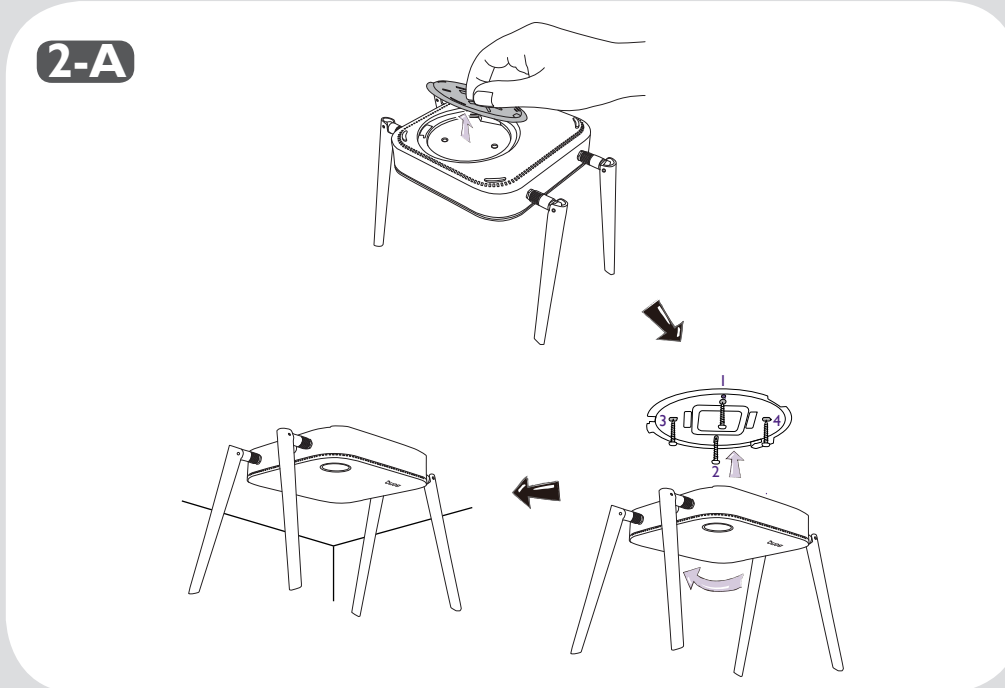

InstaShow™ S Quick Start Guide

WDC20

V 2.00
P/N: 4JJJ01.001

InstaShow™ S Buttons	InstaShow™ S Host & Lid	4 Antennas	Cradle
----------------------	-------------------------	------------	--------

Adapter & Plugs	Extender Power Cable (EU Countries Only)	Cable: HDMI A(M) to A(M)	Cable: USB A(F) to USB A(M)
-----------------	------------------------------------------	--------------------------	-----------------------------

Screws & Rubber Foot	Velcro Strap	Quick Start Guide	Safety Statement
----------------------	--------------	-------------------	------------------

3-A

3-B

4

5

6