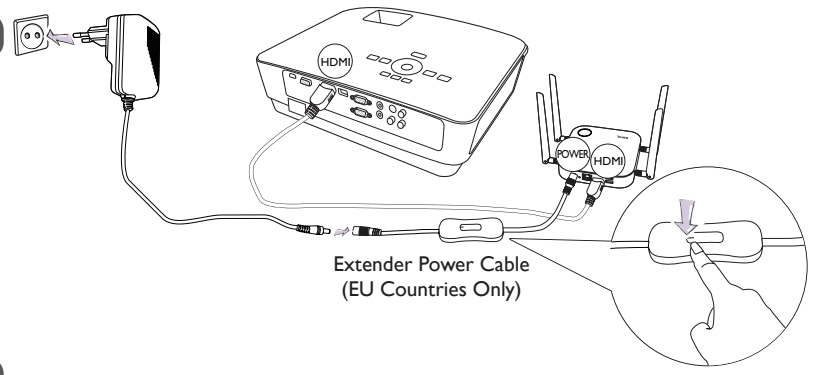

InstaShow™ S Quick Start Guide

WDC20

V 2.00
P/N: 4JJJ01.001

InstaShow™ S Buttons	InstaShow™ S Host & Lid	4 Antennas	Cradle
----------------------	-------------------------	------------	--------

Adapter & Plugs	Extender Power Cable (EU Countries Only)	Cable: HDMI A(M) to A(M)	Cable: USB A(F) to USB A(M)
-----------------	------------------------------------------	--------------------------	-----------------------------

Screws & Rubber Foot	Velcro Strap	Quick Start Guide	Safety Statement
----------------------	--------------	-------------------	------------------

3-A

3-B

4

5

6