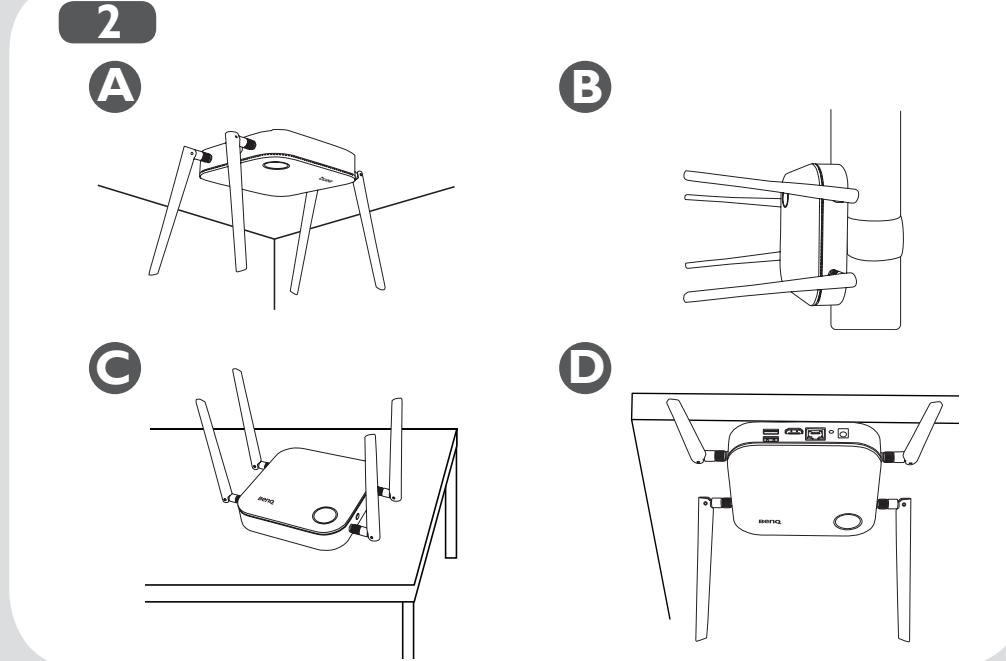

InstaShow™ S Quick Start Guide

WDC20

V 2.00
P/N: 4JJJ01.001

InstaShow™ S Buttons	InstaShow™ S Host & Lid	4 Antennas	Cradle
----------------------	-------------------------	------------	--------

Adapter & Plugs	Extender Power Cable (EU Countries Only)	Cable: HDMI A(M) to A(M)	Cable: USB A(F) to USB A(M)
-----------------	------------------------------------------	--------------------------	-----------------------------

Screws & Rubber Foot	Velcro Strap	Quick Start Guide	Safety Statement
----------------------	--------------	-------------------	------------------

3-A

3-B

4

5

6