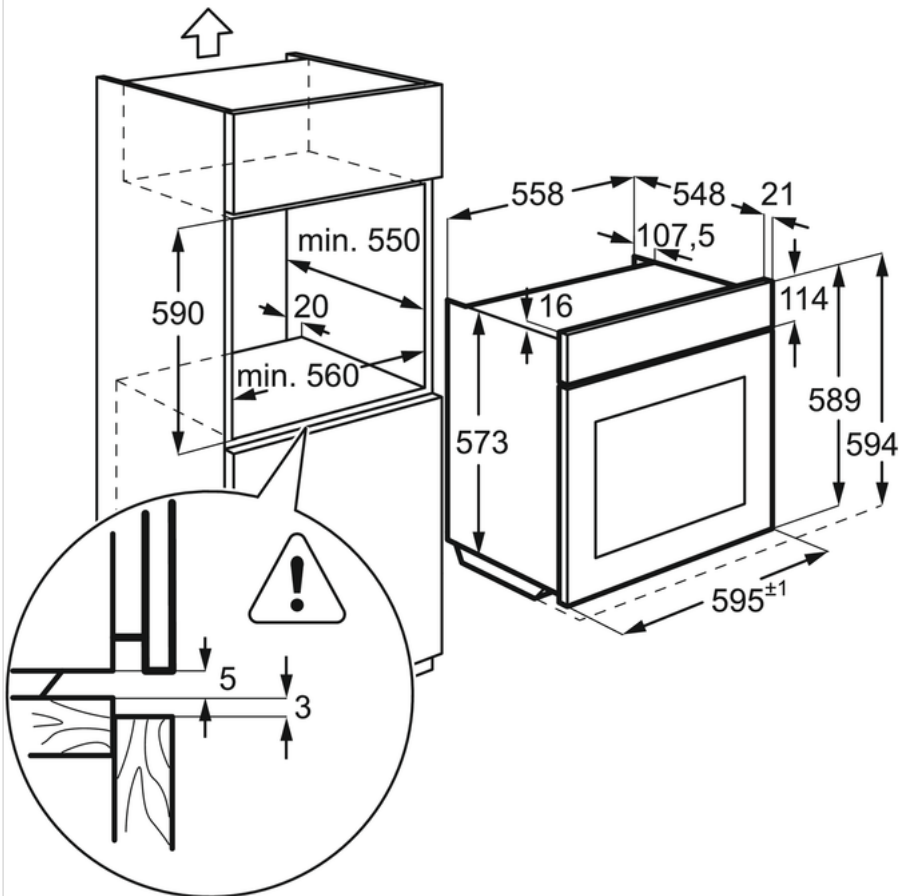

EOF7P00RX Four

PSGBOV170DE0000Y