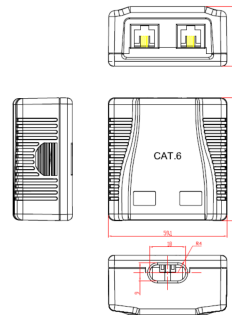

Roseta de Superficie Cat6 Conector Red Hembra RJ45 - Cable de red

NCAC-2U6-01

Características

- Las rosetas de superficie ofrecen una solución económica y una rápida instalación en cualquier situación.
- Incluye tornillos de montaje, cinta adhesiva, atadura de cables para el alivio de la tensión y la etiqueta para escribir en ella con el titular

Especificaciones

Categoría : CAT6
Blindado : UTP

Embalaje

| | |
|-----------------------------------|----------------|
| Cantidad por caja, pcs | 250 |
| Volumen caja, M3 | 0.036 |
| Peso caja, kgs | 11.67 |
| Medidas cajas individuales LxWxH: | 120x100x30 mm |
| Medidas caja LxWxH | 340x330x320 mm |
| Pais de origen | CN |
| Código de barras | 8716309097000 |
| codigo de aduanas | 8536699099 |