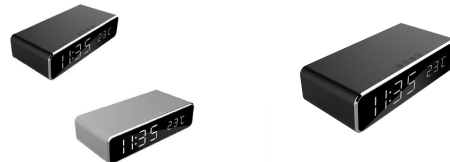

DAC-WPC-01-S

Reloj despertador digital con función de carga inalámbrica.

- Dual alarm
- Wireless charging function easily charges your phone
- Large clear LCD display shows date and/or time and temperature

Características

- Reloj despertador digital con función de carga inalámbrica.
- Módulo de carga inalámbrico incorporado para cargar fácilmente su iPhone X / XS / XR, iPhone 8, Galaxy S8 / S7 / S6 y otros dispositivos con función de carga inalámbrica
- La pantalla LCD grande muestra la hora, la fecha y la temperatura
- La función de alarma dual permite configurar 2 alarmas de despertador separadas