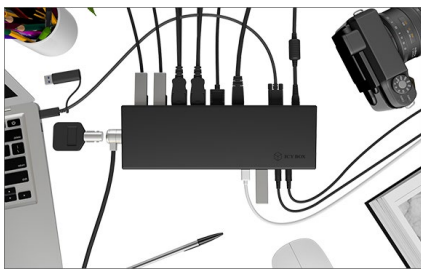

Ein Anschluss

Notebooks und andere mobile Computer werden immer dünner und kleiner. Das geht meist zu Lasten der Anschlussmöglichkeiten – selbst der weit verbreitete RJ45 LAN-Port oder mehrere USB Eingänge werden oft eingespart ebenso auch Videoanschlüsse, die von vielen Anzeigegeräten gefordert werden. Die IB-DK2244AC bietet eine große Anschlussauswahl und kann diesen Mangel nachhaltig beseitigen.