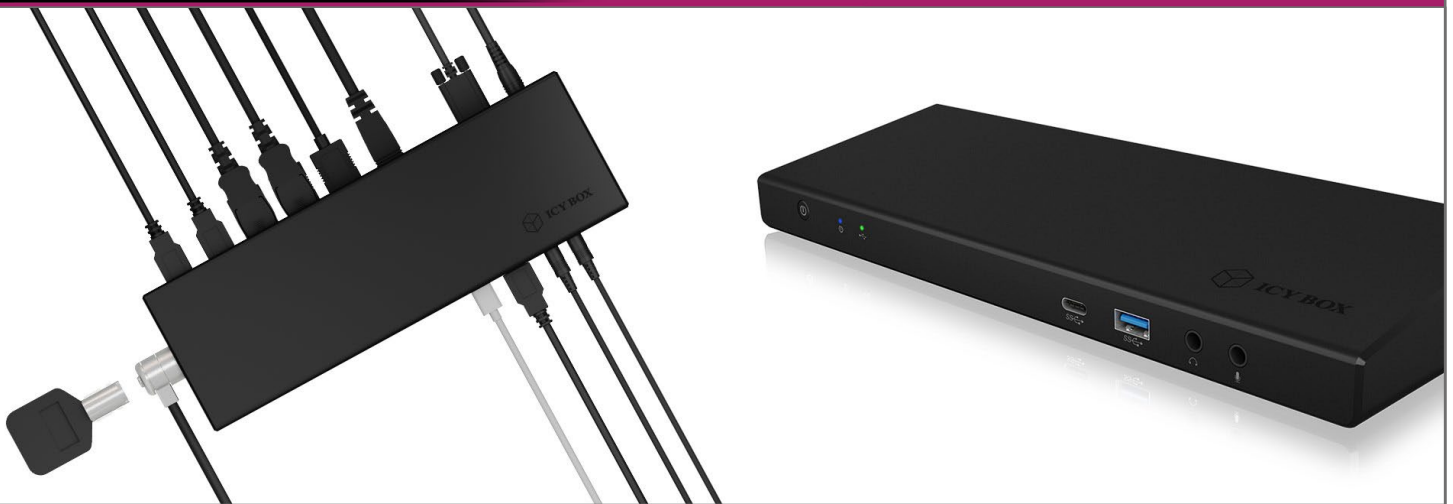

### USB Type-C™ DockingStation mit drei- facher Videoausgabe

- Ermöglicht die gleichzeitige 4K-Ausgabe über drei Videoschnittstellen
  - zwei DisplayPort™ Schnittstellen bis zu 4096x2160@60 Hz oder
  - zwei HDMI® Schnittstellen bis zu 4096x2160@60 Hz und
  - eine HDMI® Schnittstelle bis zu 3840x2160@30 Hz
- Unterstützt die Verwendung eines 5K Monitors unter gleichzeitiger Verwendung zweier DisplayPort™ Kabel
- Ermöglicht den Anschluss an einen USB Type-C™ Host Computer mit Power Delivery Unterstützung bis zu 60 W
- Eine USB Type-C™ und fünf USB 3.0 Type-A Schnittstellen unterstützen Datentransferraten von bis zu 5 Gbit/s
- Gigabit LAN RJ45 Schnittstelle mit Wake-on-LAN Funktion
- Audioeingangs- und Audioausgangsschnittstellen ermöglichen den Anschluss von separatem Lautsprecher, Kopfhörer und Mikrofon
- Verfügt über eine An-/Austaste zur Energieeinsparung und Ressourcenschonung
- Inklusive externem 135 W Netzteil (20 V / 6,75 A)

#### Verpackungsinhalt

IB-DK2244AC, externes Netzteil, 3 Pin Stromkabel, USB Type-C™/Type-A zu Type-C™ / Kabel (100 cm), Handbuch

#### Technische Daten

<b>Modell</b>	IB-DK2244AC
<b>Artikel Nr.</b>	60573
<b>EAN</b>	4250078169413
<b>Marke</b>	ICY BOX
<b>Farbe</b>	Schwarz
<b>Material</b>	PC/ABS Kunststoff
<b>Eingangsschnittstelle</b>	Anschluss zum Host Computer über USB Type-C™ oder USB Type-A Schnittstelle
<b>Ausgangsschnittstelle</b>	2x DisplayPort™, Vers. 1.2, bis zu 2x 4096x2160@60 Hz 2x HDMI® bis zu 4096x2160@60 Hz 1x HDMI® bis zu 3840x2160@30 Hz 5x USB 3.0 Type-A, bis zu 5 Gbit/s, 4x 5 V@0,9 A, 1x 5 V@1,5 A (BC 1.2) 1x USB 3.0 Type-C™, bis zu 5 Gbit/s, 5 V@0,9 A 1x Gigabit LAN RJ45 mit Wake-on-LAN Funktion 1x 3,5 mm Mikrofoneingang, 1x 3,5 mm Stereo Audioausgang Tripple Modus: bis zu 2x 4096x2160@60 Hz und bis zu 1x 3840x2160@30 Hz Single Modus: bis zu 1x 5120x2880@60 Hz (über zwei Display-Port™ Kabel verbunden)
<b>Videoauflösung</b>	

## ICY BOX **IB-DK2244AC** USB Type-C™ DockingStation mit dreifacher Videoausgabe