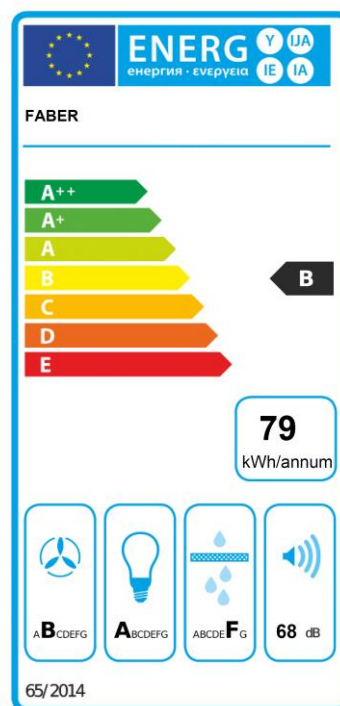

### Une hotte élégante et performante

Moteur Evo aux performances énergétiques et sonores remarquables

Double aspiration qui assure une grande efficacité d'aspiration grâce à 2 niveaux de filtration : un se situant sous la hotte, un derrière le verre

Commandes Sensitives pour un réglage facile du niveau de puissance et de l'éclairage

Fonction vitesse intensive pour une aspiration maximale pendant 6 minutes, s'adaptant à vos besoins de cuisson

Eclairage LED alliant puissance et efficacité énergétique

### Caractéristiques & performance

Commandes & éclairage				
Type de commandes	Sensitives			
Nombre de vitesse	3 + Intensive			
Nombre de lampes	2			
Puissance par lampe	1W			
Type de lampes	LED			
Température de couleur	4000 K			
Performance				
Nombre de moteur	1			
	min	moy	max	int
Débit d'aspiration d'air (m³/h)	320	490	640	730
Puissance moteur (W)	145	180	230	250
Pression moteur (Pa)	340	450	480	520
Niveau sonore* (db(A))	53	63	68	71
Filtration				
Nombre de filtres à graisse	2			
Matériau du filtre à graisse	Métal			
Double filtration	Oui			
Filtre à charbon	En option			

### Etiquette énergie

\*Selon la norme UE 65/2014

Dimensions	
Dimensions du produit (sans cheminée – H x L x P – mm)	382 x 548 / 798 x 378
Dimensions du produit emballé (H x L x P – mm)	580 x 640 / 890 x 500
Hauteur de la cheminée mini-maxi (mm)	370 – 650
Poids brut (kg)	16,7 / 18,8
Poids net (kg)	12,5 / 13,7
Installation	
Mode de fonctionnement	Evacuation ou recyclage
Installation possible sans la cheminée	Oui
Hauteur de pose	450 mm minimum du plan de cuisson
Clapet anti retour	Non
Diamètre de sortie	Ø 150 mm à la sortie du moteur
Fréquence (Hz)	50 – 60
Fusible (A)	10
Tension (V)	220 – 240
Cordon électrique	Inclus
Prise	EU