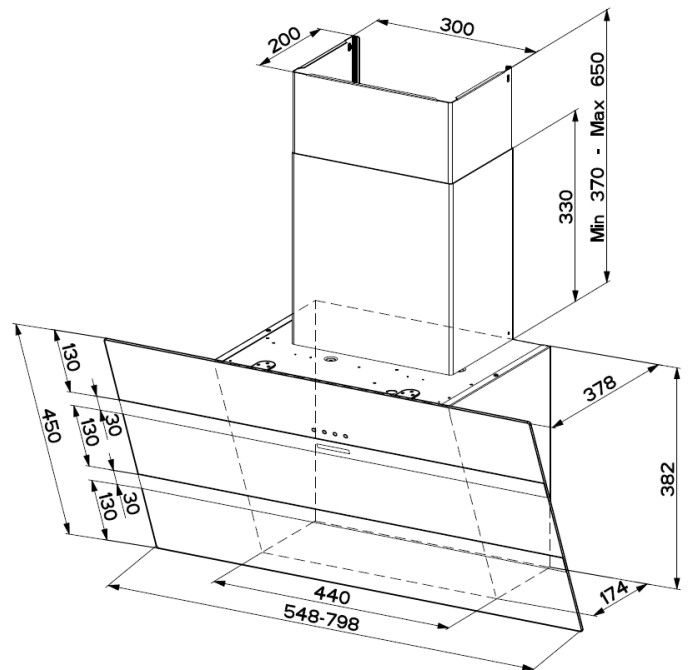

### Etiquette énergie

\*Selon la norme UE 65/2014

Dimensions	
Dimensions du produit (sans cheminée – H x L x P – mm)	382 x 548 / 798 x 378
Dimensions du produit emballé (H x L x P – mm)	580 x 640 / 890 x 500
Hauteur de la cheminée mini-maxi (mm)	370 – 650
Poids brut (kg)	16,7 / 18,8
Poids net (kg)	12,5 / 13,7
Installation	
Mode de fonctionnement	Evacuation ou recyclage
Installation possible sans la cheminée	Oui
Hauteur de pose	450 mm minimum du plan de cuisson
Clapet anti retour	Non
Diamètre de sortie	Ø 150 mm à la sortie du moteur
Fréquence (Hz)	50 – 60
Fusible (A)	10
Tension (V)	220 – 240
Cordon électrique	Inclus
Prise	EU

Schéma technique

Codes

Désignation	Code	FUN	EAN
Steel Max 550 noir/inox	5513333	330.0538.524	7612985513333
Steel Max 550 blanc/inox	5513340	330.0538.525	7612985513340
Steel Max 800 noir/inox	5513357	330.0538.526	7612985513357
Steel Max 800 blanc/inox	5513326	330.0538.523	7612985513326