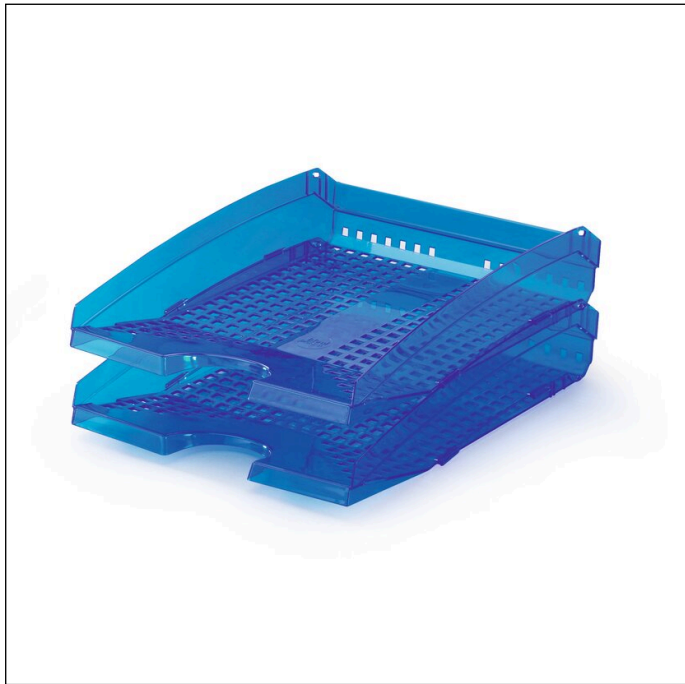

Bandeja portadocumentos TREND A4

Referencia	1701626540	Cantidad mínima de venta	6 Pieza
Color	Azul translúcido	EAN venta	4005546105161
Uds en envase	unidad	Peso del envase (bruto)	1650.15 G
EAN unitario	7318081626549	País de origen	DE

Descripción del producto

- Bandeja portadocumentos para un rápido acceso a los documentos
- Apilable con ángulo de apertura variable facilitando el acceso a los documentos depositados
- Diseño de alto brillo
- Para formatos A4 hasta C4

Características del producto

Dimensión exterior de la anchura (mm)	254
Dimensión exterior altura (mm)	70
Dimensión exterior profundidad / longitud	340 mm
Formato (para)	A4-C4
Orientación	Retrato
Marca	DURABLE
Anchura interno (mm)	246
Altura interna (mm)	55
Profundo interno (mm)	335

1701626540_PDS_DURABLE_es_ES.pdf | 2025-11-02 02:13

1/2

Bandeja portadocumentos TREND A4

Número de secciones	1
Apilable	Sí
Ranura encastrada para fácil acceso	Sí
Color especial	Translúcido
Panel frontal	Biselado
Ventana de etiquetado con inserciones que se pueden cambiar	No
Ventana de etiquetado con inserciones que se pueden cambiar	No
País de origen	Alemania