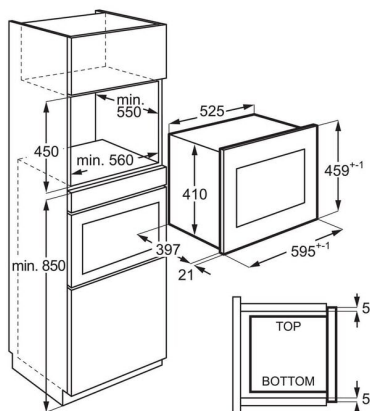

Product Specification

PNC	947 608 721
EAN	7332543631575
Installazione	Incasso
Colore	Nero/Acciaio Inox
Volume totale (l)	26
Potenza resa microonde (W)	900
Potenza resa grill (W)	800
Potenza regolabile su:	5 livelli
Programmi Preimpostati	Blocco Bambini, Instant on/+30 secondi, Avvio Veloce
Tecnologia	Microonde con grill
Dimensioni da incasso HxLxP(mm)	450x562x500
Comandi	Touch
Altezza (mm)	459
Larghezza (mm.)	596
Profondità (mm)	404
Height net internal, mm	192
Width net internal, mm	348
Depth net internal, mm	370
Meccanismo apertura porta	Elettronica
Diametro piatto girevole (mm)	325
Materiale piano girevole	Vetro
Piatto girevole	No
Tipologia di grill	Quarzo
Blocco Bambini	Si

Programmi di scongelamento preimpostati	Pane, Pesce, Carne, Pollame
Colore interno	Acciaio inossidabile
Volume utile vano forno (lt)	25.37
Tensione (V)	230
Frequenza (Hz)	50
Potenza massima assorbita (W)	1400

241118XBAV