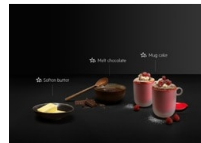

Accesso immediato alle funzioni personalizzate

Le impostazioni del microonde utilizzate più frequentemente possono essere salvate come preferite così da accedervi più facilmente. Una volta impostato un programma, per attivarlo basterà premere l'icona a forma di stella. Così non servirà tenere a mente le impostazioni

Facile da pulire grazie al design minimale

La pulizia di questo forno a microonde è semplicissima. Lo sporco non può depositarsi da nessuna parte. Nessun tasto. Solo una superficie in vetro completamente liscia. Per una pulizia ogni volta impeccabile.