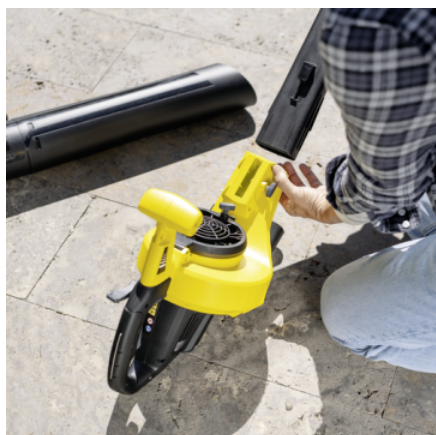

BLV 36-240 BATTERY

El potente aspirador de hojas BLV 36-240 Battery sopla, aspira y tritura también los residuos vegetales húmedos con una velocidad de hasta 240 km/h. El tubo de aspiración y el de soplado se retiran por separado.

Ref. de pedido

1.444-170.0

- Para eliminar flores y las hojas marchitas en el exterior de la casa y en el jardín
- Las hojas aspiradas se trituran inmediatamente para servir de mantillo
- Para eliminar los restos de poda de arbustos y setos

Características técnicas

Código EAN		4054278549248
Equipo a batería		1
Plataforma de batería		Plataforma de baterías de 36 V
Accionamiento		Motor sin escobillas
Botón turbo boost		no
Regulación de la velocidad		sí
Volumen de trabajo	dB/A	104
Velocidad de aire en el modo de soplado	km/h	máx. 240
Velocidad de aire en el modo de aspiración	km/h	máx. 130
volumen de la bolsa	l	45
Tensión	V	36
Potencia por cada carga de la batería, modo de soplado	m ²	máx. 1100 (5 Ah)
Potencia por cada carga de la batería, modo de aspiración	l	máx. 150 (5 Ah)
Autonomía por cada carga de la batería	min	máx. 20 (5 Ah)
Color		negro
Peso sin accesorios	kg	4,6
Peso con embalaje incluido	kg	6,7
Dimensiones (la. × an. × al.)	mm	1290 × 230 × 380

El tubo de aspiración y el de soplado se retiran por separado

- Trabajo sin cansancio gracias a la reducción del peso mediante piezas extraíbles por separado.

Regulación variable de la velocidad de giro