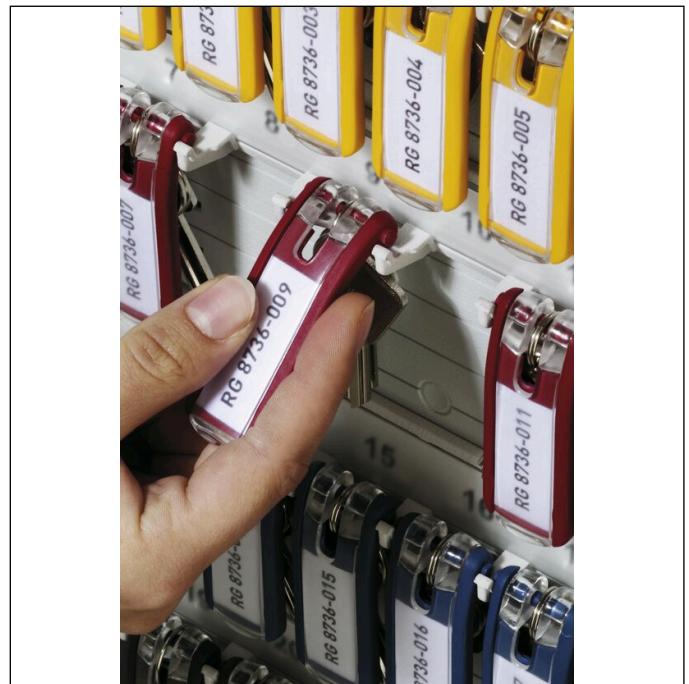

# Llavero KEY CLIP

Referencia	195700	Cantidad mínima de venta	1 Bolsa
Color	Colores variados	EAN venta	4005546104003
Uds en envase	6 unidades por bolsa	Peso del envase (bruto)	50 G
EAN unitario	4005546104003	País de origen	PL

## Descripción del producto

- Llavero KEY CLIP con zona para etiqueta siempre visible, la llave queda plana por detrás
- La zona para la etiqueta es de fácil apertura sin necesidad de retirar la anilla del llavero
- Para armarios portallaves KEY BOX y paneles portallaves KEY BOARD
- Descarga gratuita de plantillas de rotulación

## Características del producto

Dimensión exterior de la anchura (mm)	24
Dimensión exterior altura (mm)	68
Dimensión exterior profundidad / longitud	15 mm

# Llavero KEY CLIP

Marca	DURABLE
Tipo de etiqueta	DURAPRINT®