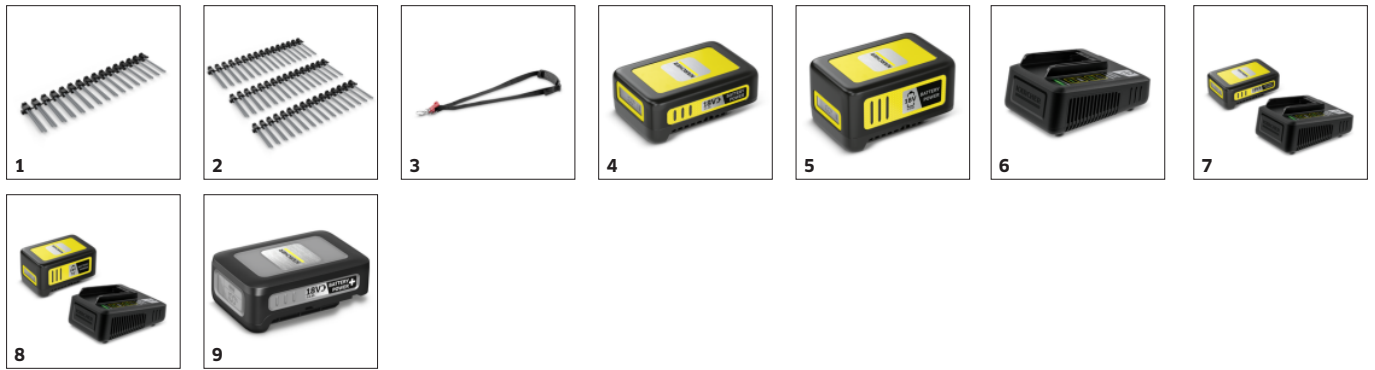

ACCESORIOS PARA WRE 18-55 1.445-244.0

		Ref. de pedido	Descripción	
ELIMINADOR DE MALAS HIERBAS				
Cinta de cerdas WRE 18-55	1	2.445-243.0	Cinta de cerdas de repuesto de nailón para eliminar sin esfuerzo las malas hierbas, perfectamente adaptada a los eliminadores de malas hierbas ergonómicos WRE 18-55 y WRE 4 Battery de Kärcher.	☒
Cinta de cerdas WRE 18-55 3-er Pack	2	2.445-244.0		☐
ACCESSORIES GARDEN TOOLS GENERAL				
Cinturón para los hombros	3	2.445-242.0	Cómodas y liberadoras para el usuario: las correas ergonómicas para llevar sobre los hombros permiten pasar largas jornadas de trabajo sin cansarse. Compatible con numerosos equipos de jardín a batería de Kärcher.	☐
BATERÍAS				
Battery Power 18/25	4	2.445-034.0	Batería de recambio Kärcher Battery Power de 18 V/2,5 Ah con innovadora Real Time Technology incl. display LCD para indicación del estado de carga de la batería. Apta para su uso en todos los equipos de la plataforma de baterías Kärcher de 18 V.	☐
Battery Power 18/50	5	2.445-035.0	Batería de recambio Kärcher Battery Power de 18 V/5,0 Ah con innovadora Real Time Technology incl. display LCD para indicación del estado de carga de la batería. Apta para su uso en todos los equipos de la plataforma de baterías Kärcher de 18 V.	☐
CARGADORES				
Cargador rápido Battery Power 18 V	6	2.445-032.0	El cargador rápido carga la batería de recambio Kärcher Battery Power de 18 V / 2,5 Ah hasta el 80 % en solo 44 minutos y se puede usar para todas las baterías de la plataforma de baterías de Kärcher de 18 V.	☐
KIT BÁSICO CON BATERÍA Y CARGADOR				
Cargador y batería de 18 V 2.5 Ah	7	2.445-062.0	Kit de iniciación Battery Power 18/25 con batería de recambio 18 V/2,5 Ah Battery Power con innovadora tecnología en tiempo real (Real Time Technology) y cargador rápido de 18 V. Para todos los equipos de la plataforma de baterías de 18 V de Kärcher.	☐
Cargador y batería de 18 V 5.0 Ah	8	2.445-063.0	Incluye batería de recambio Kärcher Battery Power de 18 V/5,0 Ah y cargador rápido de 18 V: el kit de iniciación Kärcher Battery Power 18/50 para el uso en todos los equipos de la plataforma de baterías Kärcher de 18 V.	☐
BATERÍAS				
Battery Power+ 18/30	9	2.445-042.0	Con Real Time Technology en pantalla LCD; potente batería de iones de litio Battery Power+ de 18 voltios. Gran autonomía gracias a una capacidad de 3,0 Ah. Con vigilancia de tensión y protección IPX5.	☐

■ Incluido en el equipo de serie. □ Accesorio opcional. ○ Detergente.