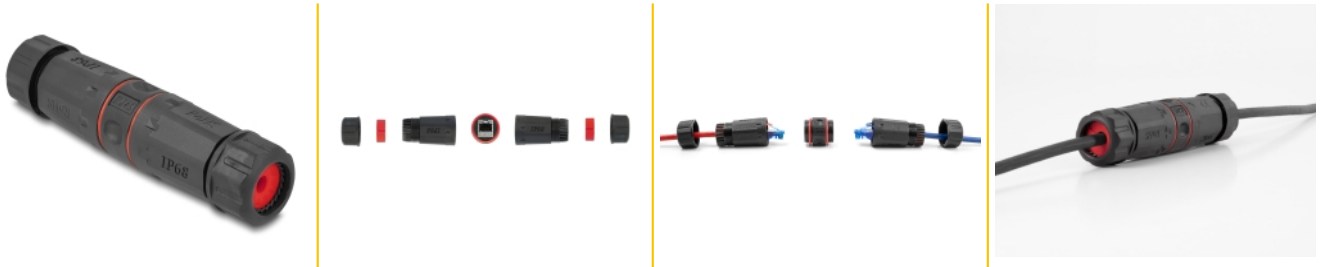

Contenido del paquete

- Conector de cable

Image