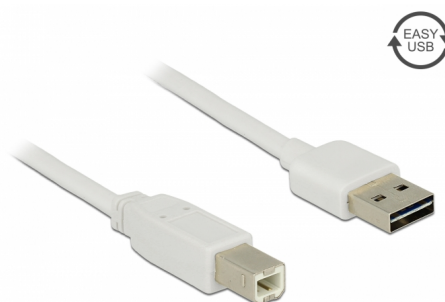

Delock Cable EASY-USB 2.0 Type-A macho > USB 2.0 Type-B de 3 m blanco

Descripción

Este cable de Delock con EASY-USB macho se puede enchufar al puerto USB-A hembra en ambas direcciones. Por tanto, el puerto macho se puede utilizar por ambos lados lo que facilita la operación de enchufado.

3 m

Número de elemento 85154

EAN: 4043619851546

Pais de origen: China

Paquete: Bolsa de plástico con cremallera

Detalles técnicos

- Conectores:
 - 1 x USB 2.0 Tipo-A reversible macho >
 - 1 x USB 2.0 Tipo-B macho
- Puerto macho USB-A utilizable en ambas direcciones
- Valor normalizado del cable:
 - línea de datos 28 AWG
 - línea de alimentación 24 AWG
- Diámetro del cable: aprox. 4,5 mm
- Conectores con contactos dorados
- Color: blanco
- Longitud incluido conectores: aprox. 3 m

Interface

Conector 1:	1 x USB 2.0 Tipo-A reversible macho
Conector 2 :	1 x USB 2.0 Tipo-B macho

Technical characteristics

Velocidades de transferencias de datos:	USB 2.0 de hasta 480 Mb/s
---	---------------------------

Physical characteristics

Acabado de los pines:	chapado en oro
Conductor gauge:	línea de datos 28 AWG línea de alimentación 24 AWG
Longitud:	3 m
Color:	blanco