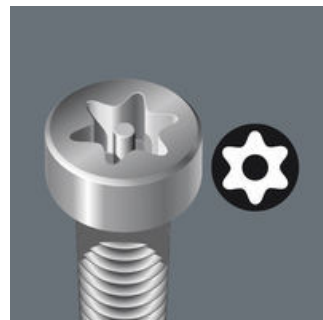

- La camisa de goma hace que el trabajo sea agradable y seguro, incluso bajo temperaturas bajas.
- BlackLaser para una alta protección anticorrosiva y gran duración
- La cabeza de bola TORX® en el brazo largo permite que también se trabaje doblando la esquina
- De forma resistente a la abrasión, en el clip se indican las medidas de las llaves del conjunto
- Con marcación de los tamaños

05024351001 <sup>1)</sup>	1 x TX 9 x 79 mm
05024350001 <sup>1)</sup>	1 x TX 8 x 76 mm
05024352001 <sup>2)</sup>	1 x TX 10 x 85 mm
05024353001	1 x TX 15 x 90 mm
05024354001	1 x TX 20 x 96 mm
05024355001	1 x TX 25 x 104 mm
05024357001	1 x TX 30 x 122 mm
05024358001	1 x TX 40 x 132 mm
05024356001	1 x TX 27 x 112 mm

1) sin taladro en el brazo corto y sin punta de bola en el largo.

2) sin punta de bola en el brazo largo.

**TORX® con pivote**

Llaves acodadas para tornillos de TORX® interior

Ha sido construido para evitar que las así llamadas uniones atornilladas de seguridad se desmonten sin autorización. Para que no sea posible la utilización prohibida de herramientas TORX® comunes, los tornillos, en su perfil de arrastre disponen de un pivote. Este pivote se aloja dentro del taladro de las herramientas TORX® BO, y así sí es posible aflojar la unión de seguridad.

**TORX® de cabeza esférica**

Gracias al extremo esférico, es posible realizar movimientos desplazados del eje de la herramienta con el eje del tornillo, así que prácticamente es posible realizar un atornillado "a la vuelta de la esquina".