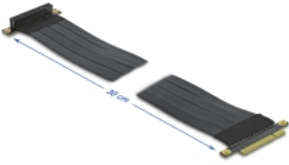

Delock Tarjeta Riser PCI Express x8 a x8 con cable flexible de 30 cm

Descripción

Esta tarjeta Riser PCI Express de Delock se utiliza para conectar una tarjeta PCI Express x8. El cable flexible permite una instalación que ahorra espacio dentro de la caja del ordenador.

30 cm

Número de elemento 85766

EAN: 4043619857661

Pais de origen: Taiwan,
Republic of China

Paquete: Box

Detalles técnicos

- Conectores:
 - 1 x PCI Express x8 macho >
 - 1 x ranura PCI Express x8
- Valor normalizado del cable: 30 AWG
- Color: negro
- SO independiente, no es necesaria la instalación de controladores
- Longitud del cable: aprox. 30 cm

Requisitos del sistema

- PC con una ranura PCI Express x8 / x16 / x32 libre

Contenido del paquete

- Tarjeta elevadora PCIe

Image

General

Especificación técnica:	PCI Express 3.0
Style:	Cable plano

Interface

Conector 1:	1 x PCI Express x8 macho
Conector 2 :	1 x ranura PCI Express x8

Physical characteristics

Longitud del cable:	30 cm
Conductor gauge:	30 AWG
Color:	negro