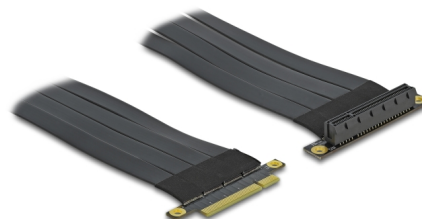

Delock Tarjeta Riser PCI Express x8 a x8 con cable flexible de 30 cm

Descripción

Esta tarjeta Riser PCI Express de Delock se utiliza para conectar una tarjeta PCI Express x8. El cable flexible permite una instalación que ahorra espacio dentro de la caja del ordenador.

30 cm

Número de elemento 85766

EAN: 4043619857661

Pais de origen: Taiwan,
Republic of China

Paquete: Box

Detalles técnicos

- Conectores:
 - 1 x PCI Express x8 macho >
 - 1 x ranura PCI Express x8
- Valor normalizado del cable: 30 AWG
- Color: negro
- SO independiente, no es necesaria la instalación de controladores
- Longitud del cable: aprox. 30 cm

Requisitos del sistema

- PC con una ranura PCI Express x8 / x16 / x32 libre

Contenido del paquete

- Tarjeta elevadora PCIe

Image

General

Especificación técnica:	PCI Express 3.0
Style:	Cable plano

Interface

Conector 1:	1 x PCI Express x8 macho
Conector 2 :	1 x ranura PCI Express x8

Physical characteristics

Longitud del cable:	30 cm
Conductor gauge:	30 AWG
Color:	negro