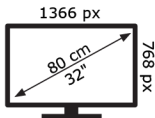

ENERG

HITACHI

32HAE2250

32 kWh/1000h

ABCDE**F**G

32 kWh/1000h

50558005

2019/2013