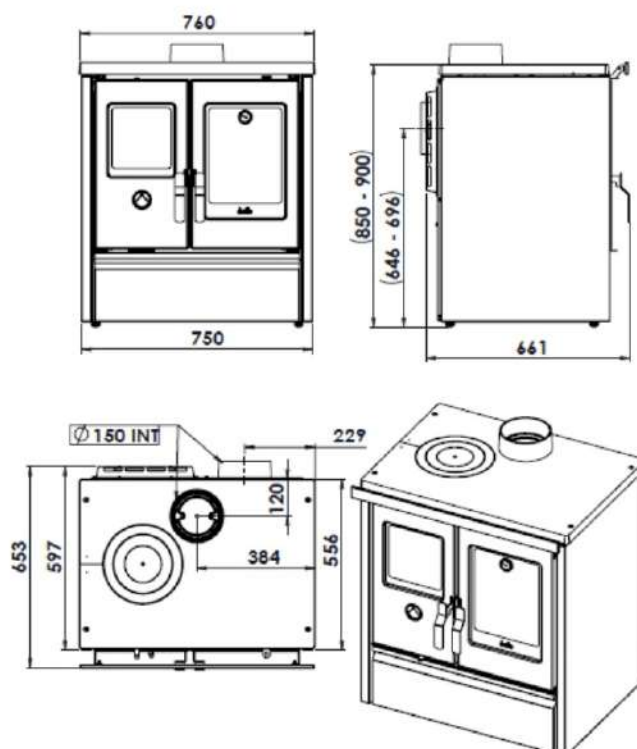

- Four avec large porte vitrée
- Thermomètre intégré

Rangement pratique

- Tiroir bas

Caractéristiques techniques

Puissance optimale	8 kW
Puissance à l'eau	-
Rendement	78%
Taux de CO	0,10%
Sortie fumées	Dessus, Arrière
Sortie fumées : Ø buse	150 mm
Foyer - Bûches max.	50 cm
Four - Dimensions (L x H x P)	295 x 390 x 400 mm
Post-combustion	oui
Surface chauffée	70 m ²
Volume chauffé	177 m ³