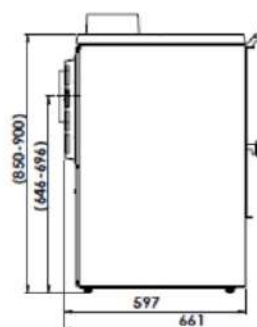

- Four avec large porte vitrée
- Thermomètre intégré

Rangement pratique

- Tiroir bas

Caractéristiques techniques

Puissance optimale	9 kW
Puissance à l'eau	-
Rendement	75%
Taux de CO	0,10%
Sortie fumées	Dessus, Arrière
Sortie fumées : Ø buse	150 mm
Foyer - Bûches max.	50 cm
Four - Dimensions (L x H x P)	430 x 390 x 380mm
Post-combustion	oui
Surface chauffée	80 m ²
Volume chauffé	200 m ³