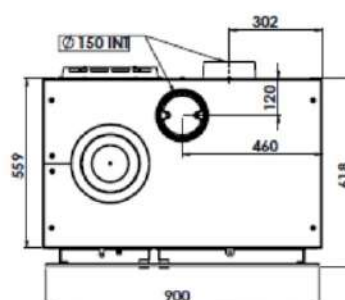

- Four avec large porte vitrée
- Thermomètre intégré

Rangement pratique

- Tiroir bas

Caractéristiques techniques

Puissance optimale	9 kW
Puissance à l'eau	-
Rendement	75%
Taux de CO	0,10%
Sortie fumées	Dessus, Arrière
Sortie fumées : Ø buse	150 mm
Foyer - Bûches max.	50 cm
Four - Dimensions (L x H x P)	430 x 390 x 380mm
Post-combustion	oui
Surface chauffée	80 m ²
Volume chauffé	200 m ³