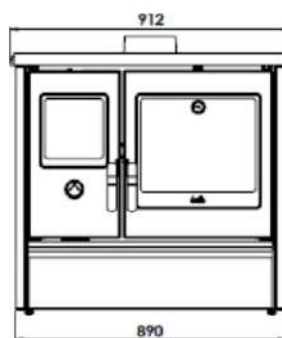

- Four avec large porte vitrée
- Thermomètre intégré

Rangement pratique

- Tiroir bas

Caractéristiques techniques

Puissance optimale	9 kW
Puissance à l'eau	-
Rendement	75%
Taux de CO	0,10%
Sortie fumées	Dessus, Arrière
Sortie fumées : Ø buse	150 mm
Foyer - Bûches max.	50 cm
Four - Dimensions (L x H x P)	430 x 390 x 380mm
Post-combustion	oui
Surface chauffée	80 m ²
Volume chauffé	200 m ³